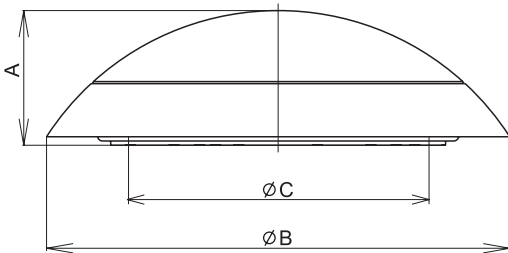

Система крепления: прямая установка на основу

Светильники оборудованы лампами DULUX S / E 9W / 21 или DULUX S / E 11W / 21, этикетки.

Технические параметры светильников приведены в таблице на стр. 142.

Order no	Model	Lamp/ socket	Dimensions [mm]	Weight [kg]
			A x B x C	
- luminaires for non-maintained emergency mode/ Светильники для непостоянного аварийного режима				
50267	TOSA-109, 1 x 9W, 1h	TC-SEL/2G7 TC-DEL/G24q2	94 x 327 x 213	1,5
50263	TOSA-111, 1 x 11W, 1h			1,7
50268	TOSA-113, 1 x 13W, 1h			1,6
50260	TOSA-109, 1 x 9W, 3h			1,8
50261	TOSA-111, 1 x 11W, 3h			1,6
50262	TOSA-113, 1 x 13W, 3h			-
50273	TOSA-118, 1x18W, 1h	TC-DEL/G24q3	94 x 327 x 213	-
50274	TOSA-126, 1x26W, 1h			-
- luminaires for maintained emergency mode/ Светильники для постоянного аварийного режима				
50269	MULTITOSA-109, 1 x 9W, 1h	TC-SEL/2G7 TC-DEL/G24q2	94 x 327 x 213	1,7
50270	MULTITOSA-111, 1 x 11W, 1h			-
50265	MULTITOSA-109, 1 x 9W, 3h			1,9
50266	MULTITOSA-111, 1 x 11W, 3h			-
50271	MULTITOSA-118, 1x18W, 1h			-
50272	MULTITOSA-118, 1x18W, 1h			-