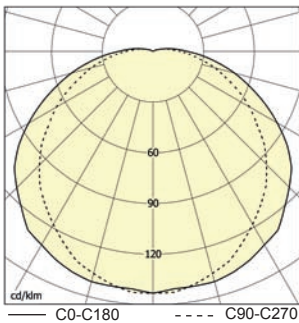

Система крепления: прямая установка на основу

Светильники оборудованы лампами DULUX S / E 9W / 21 или DULUX S / E 11W / 21, этикетки.

Технические параметры светильников приведены в таблице на стр. 142.

Order no	Model	Lamp/ socket	Dimensions [mm]	Weight [kg]
			A x B x C	
- luminaires for non-maintained emergency mode/ Светильники для непостоянного аварийного режима				
50267	TOSA-109, 1 x 9W, 1h	TC-SEL/2G7 TC-DEL/G24q2	94 x 327 x 213	1,5
50263	TOSA-111, 1 x 11W, 1h			1,7
50268	TOSA-113, 1 x 13W, 1h			1,6
50260	TOSA-109, 1 x 9W, 3h			1,8
50261	TOSA-111, 1 x 11W, 3h			1,6
50262	TOSA-113, 1 x 13W, 3h			-
50273	TOSA-118, 1x18W, 1h	TC-DEL/G24q3	94 x 327 x 213	-
50274	TOSA-126, 1x26W, 1h			-
- luminaires for maintained emergency mode/ Светильники для постоянного аварийного режима				
50269	MULTITOSA-109, 1 x 9W, 1h	TC-SEL/2G7 TC-DEL/G24q2	94 x 327 x 213	1,7
50270	MULTITOSA-111, 1 x 11W, 1h			-
50265	MULTITOSA-109, 1 x 9W, 3h			1,9
50266	MULTITOSA-111, 1 x 11W, 3h			-
50271	MULTITOSA-118, 1x18W, 1h			-
50272	MULTITOSA-118, 1x18W, 1h			-

TOSA, 1x11W, IP 65

- technical parameters/ технические параметры TOSA

Description	Duration	Lamp / luminous flux	Luminous flux factor
TOSA, 1 x 9W	3 h	9W/600lm	15%
TOSA, 1 x 11W	3 h	11W/900lm	15%
TOSA, 1 x 13W	3 h	13W/900lm	15%
TOSA, 1 x 9W	1 h	9W/600lm	13%
TOSA, 1 x 11W	1 h	11W/900lm	13%
TOSA, 1 x 13W	1 h	13W/900lm	13%