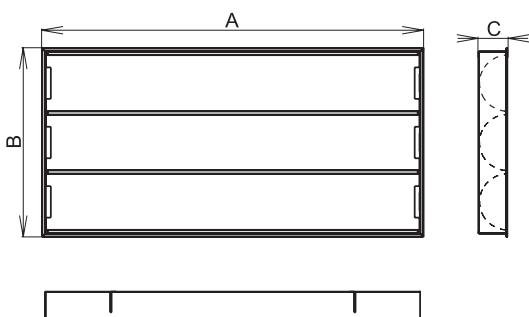

Obj. číslo	Typ	Svetelný zdroj/objímka	Rozmery [mm]	Hmotnosť [kg]
			A x B x C	
- inductive ballast – compensated/ стандартное оформление-компенсированные				
50442	BALOT-PAR-336-K, 3x36W	T26/G13	1247 x 619 x 94	10,0
50443	BALOT-PAR-358-K, 3x58W		1547 x 619 x 94	13,0
- el.ballast / эл.дрессель				
50444	BALOT-PAR-336-EP, 3x36W	T26/G13	1247 x 619 x 94	9,5
50445	BALOT-PAR-358-EP, 3x58W			12,5
50447	BALOT-PAR-454-EP, 4x54W	T16/G5	1547 x 619 x 94	-
50448	BALOT-PAR-480-EP, 4x80W			-
- special accessories / спец.оснащение				
51138	Set of brackets Balot – plasterboard/ Комплект фиксаторов Balot – гипсокартон