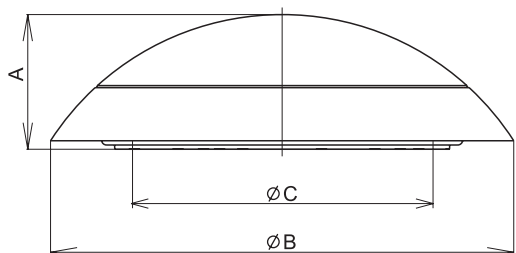

magas védettségű tartalékvilágító lámpatestek

Alkalmazás: A TOSA, MULTITOSA típusú tartalékvilágító lámpatestek magasabb védetségű megkövetelő terek, mint például folyosók, lépcsőházak, fürdőszobák, mosdók megvilágításához alkalmasak. A TOSA típusok csak készenléti üzemmódban a MULTITOSA típusok pedig állandó üzemmódban működő tartalékvilágító lámpatestek.

Elektromos bekötés: Tartalékvilágítást irányító elektronika, újratölthető NiCd akkumulátor, 3 vagy 4 pólusú gyorszerelésű sorkapocs 2,5 mm² vezeték bekötéséhez, fénycsőfoglalatok. A szerelőlemezen egy ellenőrző nyomógomb és egy zöld LED dióda van elhelyezve. A MULTITOSA típusoknál ezen kívül induktív előtét van az áramkörbe bekötve.

Lámpatestház és bura: A lámpatestek műanyag háza és burája műanyag fröccsöntési technológiával készül. Az elektromos szerelvények közvetlenül a műanyag ház belsejében vannak elhelyezve. Külön rendelésre a lámpatestek burája opál anyagból is készülhet.

Lámpatestek rögzítése: A lámpatestek két szerelőcsavar segítségével közvetlenül a megvilágított tér mennyezetére, ill. falára szerelhetők.

Alapkiszereles: DULUX S/E 9W/21-840 vagy DULUX S/E 11W/21-840 kompakt fénycsövek, piktogramok

A lámpatestek elektromos paramétereit a 142. oldalon találhatók.