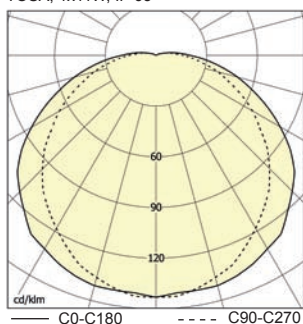

Rend. kód	Megnevezés	Fényforrás/ foglalat	Méreték [mm]	Tömeg [kg]
			A x B x C	
- készenléti tartalékvilágítási lámpatestek				
50267	TOSA-109, 1 x 9W, 1h	TC-SEL/2G7 TC-DEL/G24q2	94 x 327 x 213	1,5
50263	TOSA-111, 1 x 11W, 1h			1,7
50268	TOSA-113, 1 x 13W, 1h			1,6
50260	TOSA-109, 1 x 9W, 3h			1,8
50261	TOSA-111, 1 x 11W, 3h			1,6
50262	TOSA-113, 1 x 13W, 3h			-
50273	TOSA-118, 1x18W, 1h	TC-DEL/G24q3		-
50274	TOSA-126, 1x26W, 1h			-
- állandó tartalékvilágítási lámpatestek				
50269	MULTITOSA-109, 1 x 9W, 1h	TC-SEL/2G7 TC-DEL/G24q2	94 x 327 x 213	1,7
50270	MULTITOSA-111, 1 x 11W, 1h			-
50265	MULTITOSA-109, 1 x 9W, 3h			1,9
50266	MULTITOSA-111, 1 x 11W, 3h			-
50271	MULTITOSA-118, 1x18W, 1h			-
50272	MULTITOSA-118, 1x18W, 1h			-

TOSA, 1x11W, IP 65