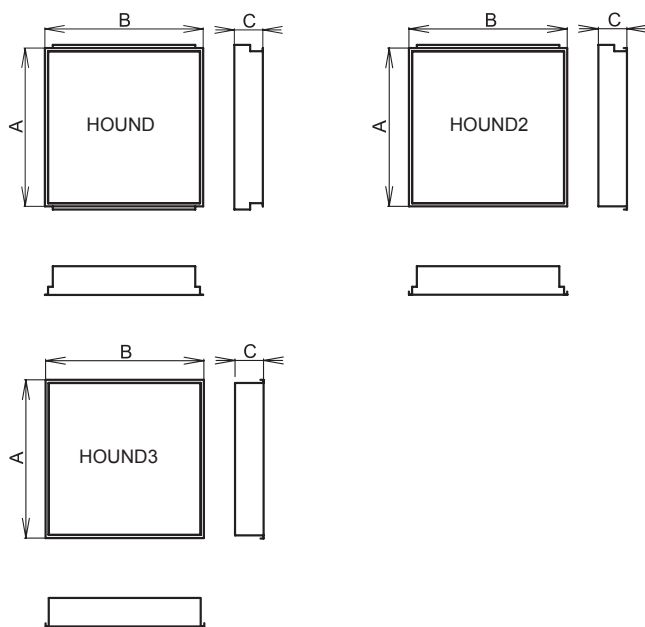

A lámpatestek szünetmentes üzemet biztosító tartalékvilágító egységgel is kiegészíthetők.

Rend. kód	Megnevezés	Fényforrás/foglat	Méreték [mm]	Tömeg [kg]
			A x B x C	

- induktív előtét, 600 x 600 modulméretű, látszóbordás álmennyezethez

59349	HOUND-418-K, 4x18W	T26/G13	592 x 592 x 100	11,0
59350	HOUND-236-K, 2x36W		1194 x 295 x 100	
59351	HOUND-436-K, 4x36W		1194 x 592 x 100	
59352	HOUND-258-K, 2x58W		1494 x 295 x 100	
59397	HOUND-458-K, 4x58W		1494 x 592 x 100	

- elektronikus előtét, 600 x 600 modulméretű, látszóbordás álmennyezethez

59353	HOUND-414-EP, 4x14W	T16/G5	592 x 592 x 100	11,0
59354	HOUND-424-EP, 4x24W		1194 x 295 x 100	
59355	HOUND-228-EP, 2x28W		1194 x 592 x 100	
59356	HOUND-254-EP, 2x54W			
59357	HOUND-428-EP, 4x28W			
59358	HOUND-454-EP, 4x54W	20,0		

- induktív előtét, 625 x 625 modulméretű, látszóbordás álmennyezethez

59361	HOUND2-418-K, 4x18W	T26/G13	620 x 620 x 100	11,0
59362	HOUND2-236-K, 2x36W		1220 x 312 x 100	
59363	HOUND2-436-K, 4x36W		1220 x 620 x 100	21,0
59364	HOUND2-258-K, 2x58W		1520 x 312 x 100	14,0

- elektronikus előtét, 625 x 625 modulméretű, látszóbordás álmennyezethez

59365	HOUND2-414-EP, 4x14W	T16/G5	620 x 620 x 100	11,0
59366	HOUND2-424-EP, 4x24W		1220 x 312 x 100	
59367	HOUND2-228-EP, 2x28W		1220 x 623 x 100	
59368	HOUND2-254-EP, 2x54W			
59369	HOUND2-428-EP, 4x28W			
59370	HOUND2-454-EP, 4x54W	20,0		

- induktív előtét, gipszkarton álmennyezethez

59373	HOUND3-418-K, 4x18W	T26/G13	655 x 660 x 100	-
59374	HOUND3-236-K, 2x36W		310 x 1267 x 100	
59375	HOUND3-436-K, 4x36W		655 x 1267 x 100	
59376	HOUND3-258-K, 2x58W		310 x 1570 x 100	

- elektronikus előtét, gipszkarton álmennyezethez

59377	HOUND3-414-EP, 4x14W	T16/G5	655 x 660 x 100	-
59378	HOUND3-424-EP, 4x24W		310 x 1267 x 100	
59379	HOUND3-228-EP, 2x28W			
59380	HOUND3-254-EP, 2x54W			
59381	HOUND3-428-EP, 4x28W		655 x 1267 x 100	
59382	HOUND3-454-EP, 4x54W			

- kiegészítő tartozékok

51144	Gipszkarton szerelő készlet HOOVER3/HOUND3 - 3x/4x	
51143	Gipszkarton szerelő készlet HOOVER3/HOUND3 - 1x/2x	

Álmennyezeti nyílások méretei - HOUND3:

- 4 x 18W - 640 x 640 mm
- 2 x 36W - 1250 x 295 mm
- 4 x 36W - 1250 x 640 mm
- 2 x 58W - 1550 x 295 mm