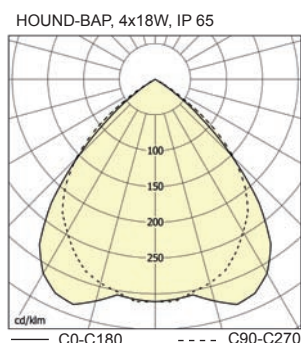

A lámpatestek szünetmentes üzemet biztosító tartalékvilágító egységgel is kiegészíthetők.

Rend. kód	Megnevezés	Fényforrás/foglat	Méreték [mm]	Tömeg [kg]
			A x B x C	

- induktív előtét, 600 x 600 modulméretű, látszóbordás álmennyezethez

59349	HOUND-418-K, 4x18W	T26/G13	592 x 592 x 100	11,0
59350	HOUND-236-K, 2x36W		1194 x 295 x 100	
59351	HOUND-436-K, 4x36W		1194 x 592 x 100	
59352	HOUND-258-K, 2x58W		1494 x 295 x 100	
59397	HOUND-458-K, 4x58W		1494 x 592 x 100	

- elektronikus előtét, 600 x 600 modulméretű, látszóbordás álmennyezethez

59353	HOUND-414-EP, 4x14W	T16/G5	592 x 592 x 100	11,0
59354	HOUND-424-EP, 4x24W		1194 x 295 x 100	
59355	HOUND-228-EP, 2x28W		1194 x 592 x 100	
59356	HOUND-254-EP, 2x54W			
59357	HOUND-428-EP, 4x28W			
59358	HOUND-454-EP, 4x54W	20,0		

- induktív előtét, 625 x 625 modulméretű, látszóbordás álmennyezethez

59361	HOUND2-418-K, 4x18W	T26/G13	620 x 620 x 100	11,0
59362	HOUND2-236-K, 2x36W		1220 x 312 x 100	
59363	HOUND2-436-K, 4x36W		1220 x 620 x 100	21,0
59364	HOUND2-258-K, 2x58W		1520 x 312 x 100	14,0

- elektronikus előtét, 625 x 625 modulméretű, látszóbordás álmennyezethez

59365	HOUND2-414-EP, 4x14W	T16/G5	620 x 620 x 100	11,0
59366	HOUND2-424-EP, 4x24W		1220 x 312 x 100	
59367	HOUND2-228-EP, 2x28W		1220 x 623 x 100	
59368	HOUND2-254-EP, 2x54W			
59369	HOUND2-428-EP, 4x28W			
59370	HOUND2-454-EP, 4x54W	20,0		

- induktív előtét, gipszkarton álmennyezethez

59373	HOUND3-418-K, 4x18W	T26/G13	655 x 660 x 100	-
59374	HOUND3-236-K, 2x36W		310 x 1267 x 100	
59375	HOUND3-436-K, 4x36W		655 x 1267 x 100	
59376	HOUND3-258-K, 2x58W		310 x 1570 x 100	

- elektronikus előtét, gipszkarton álmennyezethez

59377	HOUND3-414-EP, 4x14W	T16/G5	655 x 660 x 100	-
59378	HOUND3-424-EP, 4x24W		310 x 1267 x 100	
59379	HOUND3-228-EP, 2x28W			
59380	HOUND3-254-EP, 2x54W			
59381	HOUND3-428-EP, 4x28W		655 x 1267 x 100	
59382	HOUND3-454-EP, 4x54W			

- kiegészítő tartozékok

51144	Gipszkarton szerelő készlet HOOVER3/HOUND3 - 3x/4x	
51143	Gipszkarton szerelő készlet HOOVER3/HOUND3 - 1x/2x	

Álmennyezeti nyílások méretei - HOUND3:

- 4 x 18W - 640 x 640 mm
- 2 x 36W - 1250 x 295 mm
- 4 x 36W - 1250 x 640 mm
- 2 x 58W - 1550 x 295 mm