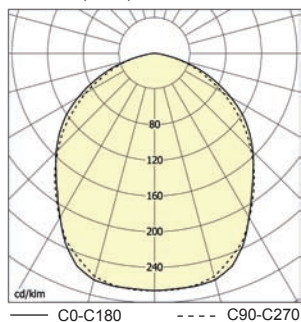

Az egyes szerelvények 0,75 mm<sup>2</sup>, IEC 227, T 105 °C, fehér és kék-fehér színű vezetékkel vannak összekötve.

**Lámpatestek rögzítése:** A HOOVER típusú lámpatestek egyrészt mennyezeti szereléshez, valamint 600x600 mm és 625x625 mm modulméretű látszóbordás álmennyezetbe ill. gipszkarton álmennyezetbe való szereléshez vannak kialakítva. Az álmennyezet minimálisan megkövetelt belmagassága 200 mm.

**Lámpaestek jelölése:**  
HOOVER - 600 x 600 modulméretű, látszóbordás álmennyezethez  
HOOVER2 - 625 x 625 modulméretű, látszóbordás álmennyezethez  
HOOVER3 - gipszkarton álmennyezethez  
HOOVER4 - mennyezeti kivitel (lásd 26. oldal)

A lámpatestek elektromos paraméterei a 142. oldalon találhatóak.

**A lámpatestek szünetmentes üzemelést biztosító tartalékvilágító egységgel is kiegészíthetők.**

HOOVER, 4x18, IP65

Álmennyezeti nyílások méretei - HOOVER3:  
- 4 x 18W - 640 x 640 mm  
- 2 x 36W - 1250 x 295 mm  
- 4 x 36W - 1250 x 640 mm  
- 2 x 58W - 1550 x 295 mm