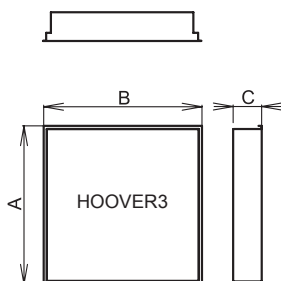

**Lámpatestház:** A lámpatestház fehérre festett acéllemezből készül. A teljes por, ill. nedvesség elleni védettség eléréséhez a lámpatestház hegesztett illesztései külön tömítve vannak.

**Bura:** A lámpatestek buráját egy festett acélkeretbe illesztett (PMMA) prizma vagy opál műanyaglap képezi.

Az egyes szerelvények 0,75 mm<sup>2</sup>, IEC 227, T 105 °C, fehér és kék-fehér színű vezetékkel vannak összekötve.

**Lámpatestek rögzítése:** A HOOVER típusú lámpatestek egyrészt mennyezeti szereléshez, valamint 600x600 mm és 625x625 mm modulméretű látszóbordás álmennyezetbe ill. gipszkarton álmennyezetbe való szereléshez vannak kialakítva. Az álmennyezet minimálisan megkövetelt belmagassága 200 mm.

A lámpatestek elektromos paraméterei a 142. oldalon találhatóak.

**A lámpatestek szünetmentes üzemelést biztosító tartalékvilágító egységgel is kiegészíthetők.**

HOOVER, 4x18, IP65

Álmennyezeti nyílások méretei - HOOVER3:  
- 4 x 18W - 640 x 640 mm  
- 2 x 36W - 1250 x 295 mm  
- 4 x 36W - 1250 x 640 mm  
- 2 x 58W - 1550 x 295 mm