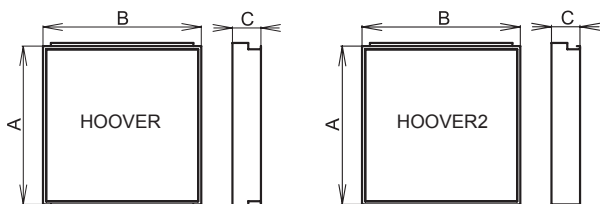

**Lámpatestház:** A lámpatestház fehérre festett acéllemezből készül. A teljes por, ill. nedvesség elleni védettség eléréséhez a lámpatestház hegesztett illesztései külön tömítve vannak.

**Bura:** A lámpatestek buráját egy festett acélkeretbe illesztett (PMMA) prizma vagy opál műanyaglap képezi.

Az egyes szerelvények 0,75 mm<sup>2</sup>, IEC 227, T 105 °C, fehér és kék-fehér színű vezetékkel vannak összekötve.

**Lámpatestek rögzítése:** A HOOVER típusú lámpatestek egyrészt mennyezeti szereléshez, valamint 600x600 mm és 625x625 mm modulméretű látszóbordás álmennyezetbe ill. gipszkarton álmennyezetbe való szereléshez vannak kialakítva. Az álmennyezet minimálisan megkövetelt belmagassága 200 mm.

A lámpatestek elektromos paraméterei a 142. oldalon találhatóak.

**A lámpatestek szünetmentes üzemelést biztosító tartalékvilágító egységgel is kiegészíthetők.**

HOOVER, 4x18, IP65

Álmennyezeti nyílások méretei - HOOVER3:  
- 4 x 18W - 640 x 640 mm  
- 2 x 36W - 1250 x 295 mm  
- 4 x 36W - 1250 x 640 mm  
- 2 x 58W - 1550 x 295 mm