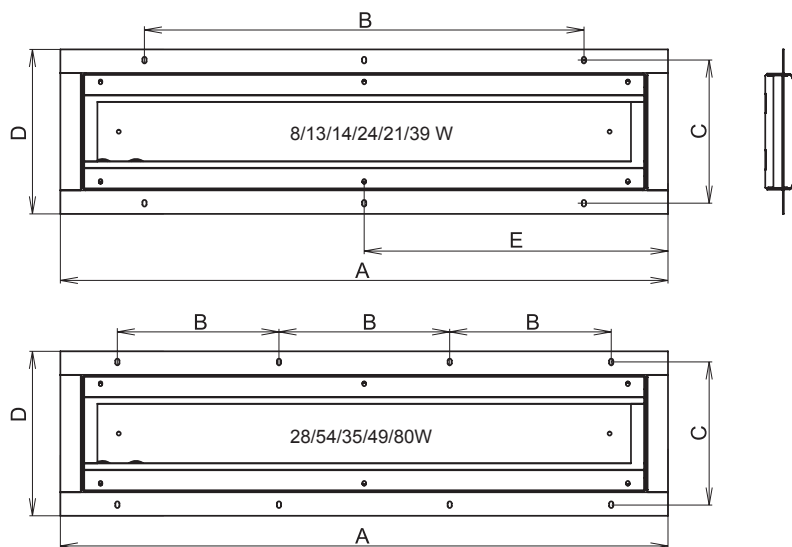

ÁLMENNYEZETBE SÜLLYESZTHETŐ KIVITEL

Rend. kód	Megnevezés	Méreték [mm]	
		A x B x C x D	E
53459	Álmennyezeti szerelőkeret 8W	408 x 280 x 262 x 228	-
53460	Álmennyezeti szerelőkeret 13W	636 x 400 x 228 x 262	-
53461	Álmennyezeti szerelőkeret 14/24W	668 x 400 x 228 x 262	-
53462	Álmennyezeti szerelőkeret 21/39W	968 x 700 x 228 x 262	484
53463	Álmennyezeti szerelőkeret 28/54W	1268 x 350 x 228 x 262	-
53464	Álmennyezeti szerelőkeret 35/49/80W	1568 x 400 x 228 x 262	-