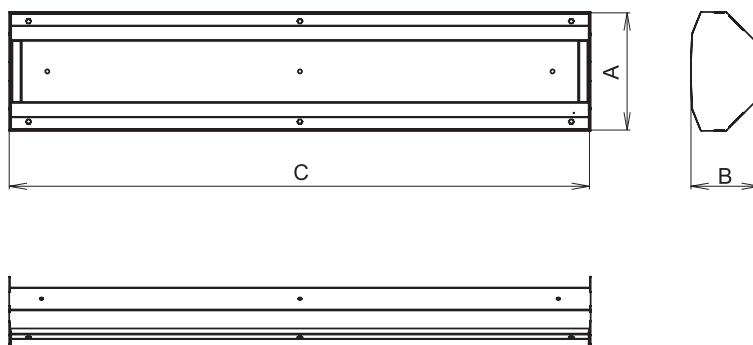

Lámpatestház: A lámpatestek háza fehérre festett 1,5 mm vastagságú acéllemezről vagy rozsdamentes acéllemezről készül. A kábelbevezető tömszelencék a lámpatestház hátoldalán helyezkednek el, meggátolva ezzel a vezetékekhez való hozzáférést a már felszerelt lámpatesteknél.

- kiegészítő tartozékok

4579	TORX fejű csavar M5x12
4586	TORX bit-hegy M5x12 csavarokhoz

BOXER, 1x54W, IP54, aszimmetrikus reflektor

BOXER, 1x54W, IP54

Speciális zsanéros kivitel

SAROKBA SERELHETŐ KIVITEL

Rend. kód	Megnevezés	Méreték [mm]
		A x B x C
53465	Szerelőkészlet sarokba illesztéshez 8W	103 x 184 x 369
53466	Szerelőkészlet sarokba illesztéshez 13W	103 x 184 x 567
53467	Szerelőkészlet sarokba illesztéshez 14/24W	103 x 184 x 599
53468	Szerelőkészlet sarokba illesztéshez 21/39W	103 x 184 x 899
53469	Szerelőkészlet sarokba illesztéshez 28/54	103 x 184 x 1199