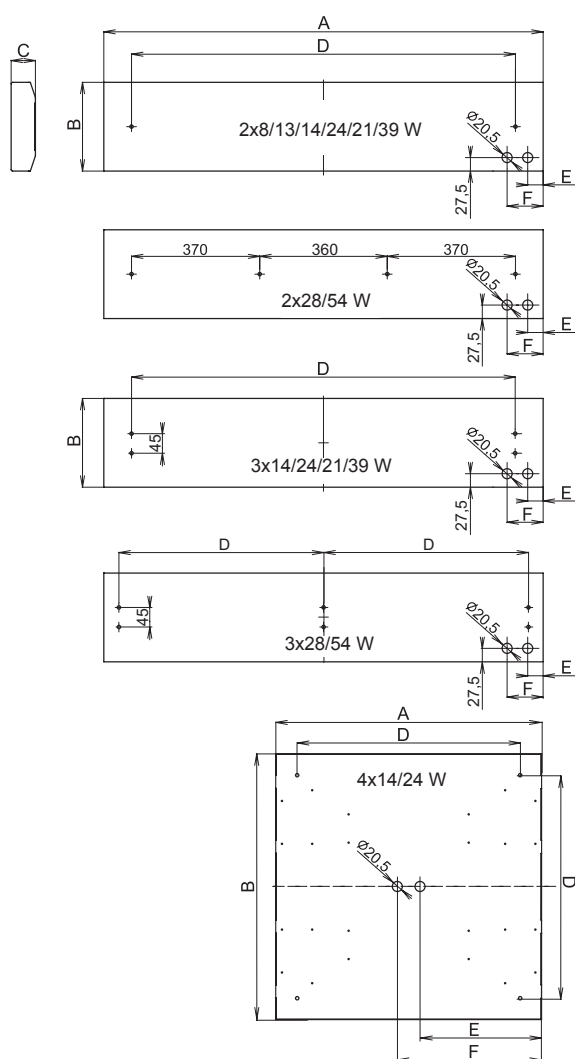

BOXER, 1x54W, IP54

- kiegészítő tartozékok

4579	TORX fejű csavar M5x12
4586	TORX bit-hegy M5x12 csavarokhoz

BOXER, 1x54W, IP54, aszimmetrikus reflektor