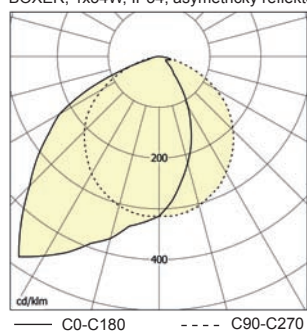

törhetetlen burájú vandál-biztos fénycsöves lámpatestek

Alkalmazás: A BOXER típusú lámpatestek olyan terek megvilágításához alkalmasak, ahol igen magas a lámpatestek sérülésének az esélye – aluljárók, földalatti parkolóházak, sportsarnokok, stadionok, tornatermek, iskolai öltözők, tömegközlekedési várók, stb.

Lámpatestház: A lámpatestek háza fehérre festett 1,5 mm vastagságú acéllemezről vagy rozsdamentes acéllemezről készül. A kábelbevezető tömszelencék a lámpatestház hátoldalán helyezkednek el, meggátolva ezzel a vezetékekhez való hozzáférést a már felszerelt lámpatesteknél.

Bura: A lámpatestek buráját egy 4 mm vastagságú, víztiszta PC lap, vagy edzett üveglap alkotja, mely egy acéllemezről készült keretben van elhelyezve. A magas védettségi fokozatot a ház és a keret közé behelyezett EPDM tömítés biztosítja. A lámpatest lezárása imbusz csavarokkal történik.

Külön rendelésre a lámpatestek speciális fejű csavarokkal és speciális nyitókulccsal is szállíthatók.

Reflektor: A festett lámpatestházba nagytisztaságú, eloxált, alumínium parabola reflektorok vannak behelyezve. Speciális alkalmazásokhoz a lámpatestek aszimmetrikus fényeloszlást biztosító reflektorokkal is szállíthatók.

Elektromos bekötés: A BOXER típusú lámpatestek kizárólag elektronikus előtétekkel, 3 pólusú gyorszerelésű csatlakozóval és speciális rezgésmentes G5 fénycsőfoglalatokkal vannak szerelve.

Lámpatestek rögzítése: A lámpatestek kettő vagy három szerelőcsavar segítségével közvetlenül a megvilágított tér mennyezetére, ill. falára szerelhetők.

A lámpatestek elektromos paraméterei a 142. oldalon találhatóak.

A lámpatestek szünetmentes üzemelést biztosító tartalékvilágító egységgel is kiegészíthetők.