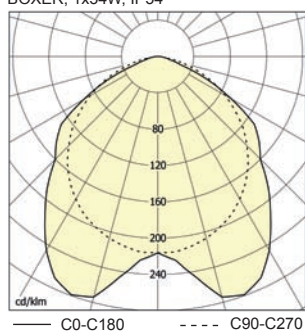

Speciális zsanéros kivitel