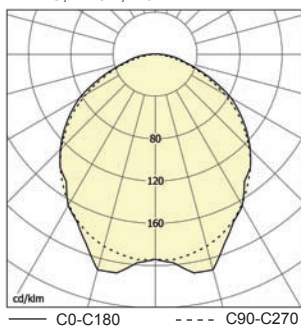

RAMBO, 2x28W, IP67