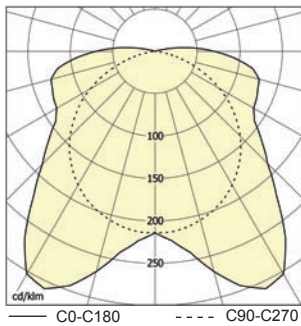

Rambo 28W / 54W

Light fittings for the overall lighting of the cell

Светильник общего освещения камеры

RAMBO, 1x39W, IP67