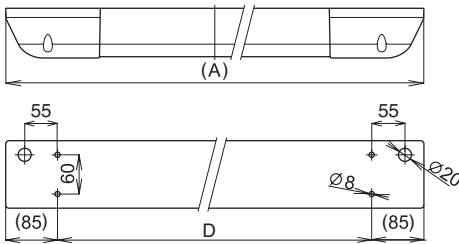

Body: transparent PC tube Ø70mm (4 mm thick) in white painted metal sheet body with high impact resistance, B flammability level. PMMA tube on request. PC end sides – C1 flammability level. Special heads and special dismantling spanner on request.

Корпус: прозрачная PC труба Ø70мм (4мм толщиной) в корпусе из листовой стали белой покраски, уровень горючести PC трубы – В. Труба PMMA по желанию. PC концевки - C1 степенью горючести. Специальные болты с ключом по желанию.

Отражатель: алюминиевый профиль. Специальный алюминиевый профиль закрывает эл. часть.

Система крепления: прямая установка на основу

Технические параметры светильников приведены в таблице на стр. 142.

REGISTERED