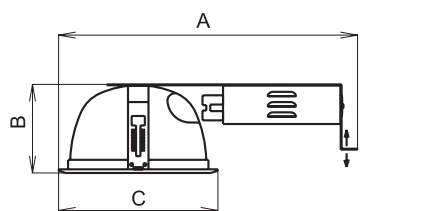

BANDOG2

BANDOG