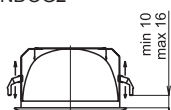

BANDOG

BANDOG2

BANDOG3

BANDOG, 2x26W, IP20

BANDOG

BANDOG 2

BANDOG 3

Order no	Model	Lamp/ socket	Dimensions [mm]	Outlet dimension [mm]	Weight [kg]
			A x B x C		
- inductive ballast/ стандартное оформление - индуктивный дроссель					
54200	BANDOG-113, 1x13W	TC-D/G24d1	390 x 120 x 218	195	1,4
54202	BANDOG-118, 1x18W	TC-D/G24d2			-
54204	BANDOG-126, 1x26W	TC-D/G24d3			1,8
54201	BANDOG-213, 2x13W	TC-D/G24d1			2,2
54203	BANDOG-218, 2x18W	TC-D/G24d2			-
54205	BANDOG-226, 2x26W	TC-D/G24d3			1,8
54206	BANDOG2-113, 1x13W	TC-D/G24d1			-
54208	BANDOG2-118, 1x18W	TC-D/G24d2			-
54210	BANDOG2-126, 1x26W	TC-D/G24d3			1,9
54207	BANDOG2-213, 2x13W	TC-D/G24d1			2,4
54209	BANDOG2-218, 2x18W	TC-D/G24d2	-		
54211	BANDOG2-226, 2x26W	TC-D/G24d3	1,8		
54212	BANDOG3-113, 1x13W	TC-D/G24d1	400 x 136 x 225	200	-
54214	BANDOG3-118, 1x18W	TC-D/G24d2			-
54216	BANDOG3-126, 1x26W	TC-D/G24d3			-
54213	BANDOG3-213, 2x13W	TC-D/G24d1			2,1
54215	BANDOG3-218, 2x18W	TC-D/G24d2			-
54217	BANDOG3-226, 2x26W	TC-D/G24d3			-
- el.ballast / эл.дроссель					
54250	BANDOG-EP-113, 1x13W	TC-DEL/G24q1	390 x 120 x 218	195	-
54252	BANDOG-EP-118, 1x18W	TC-DEL/G24q2			1,2
54254	BANDOG-EP-126, 1x26W	TC-DEL/G24q3			1,3
54251	BANDOG-EP-213, 2x13W	TC-DEL/G24q1			-
54253	BANDOG-EP-218, 2x18W	TC-DEL/G24q2			-
54255	BANDOG-EP-226, 2x26W	TC-DEL/G24q3			1,5
54256	BANDOG2-EP-113, 1x13W	TC-DEL/G24q1			-
54258	BANDOG2-EP-118, 1x18W	TC-DEL/G24q2			-
54260	BANDOG2-EP-126, 1x26W	TC-DEL/G24q3			-
54257	BANDOG2-EP-213, 2x13W	TC-DEL/G24q1			1,6
54259	BANDOG2-EP-218, 2x18W	TC-DEL/G24q2	-		
54261	BANDOG2-EP-226, 2x26W	TC-DEL/G24q3	400 x 136 x 225	200	-
54262	BANDOG3-EP-113, 1x13W	TC-DEL/G24q1			-
54264	BANDOG3-EP-118, 1x18W	TC-DEL/G24q2			-
54266	BANDOG3-EP-126, 1x26W	TC-DEL/G24q3			-
54263	BANDOG3-EP-213, 2x13W	TC-DEL/G24q1			1,6
54265	BANDOG3-EP-218, 2x18W	TC-DEL/G24q2	-		
54267	BANDOG3-EP-226, 2x26W	TC-DEL/G24q3	-		