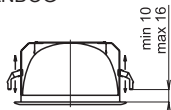

BANDOG

BANDOG2

BANDOG3

BANDOG, 2x26W, IP20

BANDOG

BANDOG 2

BANDOG 3

Order no	Model	Lamp/ socket	Dimensions [mm]	Outlet dimension [mm]	Weight [kg]
			A x B x C		
- inductive ballast/ стандартное оформление - индуктивный дроссель					
54200	BANDOG-113, 1x13W	TC-D/G24d1	390 x 120 x 218	195	1,4
54202	BANDOG-118, 1x18W	TC-D/G24d2			-
54204	BANDOG-126, 1x26W	TC-D/G24d3			1,8
54201	BANDOG-213, 2x13W	TC-D/G24d1			2,2
54203	BANDOG-218, 2x18W	TC-D/G24d2			-
54205	BANDOG-226, 2x26W	TC-D/G24d3			1,8
54206	BANDOG2-113, 1x13W	TC-D/G24d1			-
54208	BANDOG2-118, 1x18W	TC-D/G24d2			-
54210	BANDOG2-126, 1x26W	TC-D/G24d3			1,9
54207	BANDOG2-213, 2x13W	TC-D/G24d1			2,4
54209	BANDOG2-218, 2x18W	TC-D/G24d2	-		
54211	BANDOG2-226, 2x26W	TC-D/G24d3	1,8		
54212	BANDOG3-113, 1x13W	TC-D/G24d1	400 x 136 x 225	200	-
54214	BANDOG3-118, 1x18W	TC-D/G24d2			-
54216	BANDOG3-126, 1x26W	TC-D/G24d3			-
54213	BANDOG3-213, 2x13W	TC-D/G24d1			2,1
54215	BANDOG3-218, 2x18W	TC-D/G24d2			-
54217	BANDOG3-226, 2x26W	TC-D/G24d3			-
- el.ballast / эл.дроссель					
54250	BANDOG-EP-113, 1x13W	TC-DEL/G24q1	390 x 120 x 218	195	-
54252	BANDOG-EP-118, 1x18W	TC-DEL/G24q2			1,2
54254	BANDOG-EP-126, 1x26W	TC-DEL/G24q3			1,3
54251	BANDOG-EP-213, 2x13W	TC-DEL/G24q1			-
54253	BANDOG-EP-218, 2x18W	TC-DEL/G24q2			-
54255	BANDOG-EP-226, 2x26W	TC-DEL/G24q3			1,5
54256	BANDOG2-EP-113, 1x13W	TC-DEL/G24q1			-
54258	BANDOG2-EP-118, 1x18W	TC-DEL/G24q2			-
54260	BANDOG2-EP-126, 1x26W	TC-DEL/G24q3			-
54257	BANDOG2-EP-213, 2x13W	TC-DEL/G24q1			1,6
54259	BANDOG2-EP-218, 2x18W	TC-DEL/G24q2	-		
54261	BANDOG2-EP-226, 2x26W	TC-DEL/G24q3	400 x 136 x 225	200	-
54262	BANDOG3-EP-113, 1x13W	TC-DEL/G24q1			-
54264	BANDOG3-EP-118, 1x18W	TC-DEL/G24q2			-
54266	BANDOG3-EP-126, 1x26W	TC-DEL/G24q3			-
54263	BANDOG3-EP-213, 2x13W	TC-DEL/G24q1			1,6
54265	BANDOG3-EP-218, 2x18W	TC-DEL/G24q2	-		
54267	BANDOG3-EP-226, 2x26W	TC-DEL/G24q3	-		