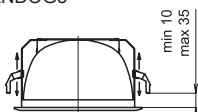

BANDOG

BANDOG2

BANDOG3

BANDOG, 2x26W, IP20

BANDOG

BANDOG 2

BANDOG 3

Order no	Model	Lamp/ socket	Dimensions [mm]	Outlet dimension [mm]	Weight [kg]
			A x B x C		
- inductive ballast/ стандартное оформление - индуктивный дроссель					
54200	BANDOG-113, 1x13W	TC-D/G24d1	390 x 120 x 218	195	1,4
54202	BANDOG-118, 1x18W	TC-D/G24d2			-
54204	BANDOG-126, 1x26W	TC-D/G24d3			1,8
54201	BANDOG-213, 2x13W	TC-D/G24d1			2,2
54203	BANDOG-218, 2x18W	TC-D/G24d2			-
54205	BANDOG-226, 2x26W	TC-D/G24d3			1,8
54206	BANDOG2-113, 1x13W	TC-D/G24d1			-
54208	BANDOG2-118, 1x18W	TC-D/G24d2			-
54210	BANDOG2-126, 1x26W	TC-D/G24d3			1,9
54207	BANDOG2-213, 2x13W	TC-D/G24d1			2,4
54209	BANDOG2-218, 2x18W	TC-D/G24d2	-		
54211	BANDOG2-226, 2x26W	TC-D/G24d3	1,8		
54212	BANDOG3-113, 1x13W	TC-D/G24d1	400 x 136 x 225	200	-
54214	BANDOG3-118, 1x18W	TC-D/G24d2			-
54216	BANDOG3-126, 1x26W	TC-D/G24d3			-
54213	BANDOG3-213, 2x13W	TC-D/G24d1			2,1
54215	BANDOG3-218, 2x18W	TC-D/G24d2			-
54217	BANDOG3-226, 2x26W	TC-D/G24d3			-
- el.ballast / эл.дроссель					
54250	BANDOG-EP-113, 1x13W	TC-DEL/G24q1	390 x 120 x 218	195	-
54252	BANDOG-EP-118, 1x18W	TC-DEL/G24q2			1,2
54254	BANDOG-EP-126, 1x26W	TC-DEL/G24q3			1,3
54251	BANDOG-EP-213, 2x13W	TC-DEL/G24q1			-
54253	BANDOG-EP-218, 2x18W	TC-DEL/G24q2			-
54255	BANDOG-EP-226, 2x26W	TC-DEL/G24q3			1,5
54256	BANDOG2-EP-113, 1x13W	TC-DEL/G24q1			-
54258	BANDOG2-EP-118, 1x18W	TC-DEL/G24q2			-
54260	BANDOG2-EP-126, 1x26W	TC-DEL/G24q3			-
54257	BANDOG2-EP-213, 2x13W	TC-DEL/G24q1			1,6
54259	BANDOG2-EP-218, 2x18W	TC-DEL/G24q2	-		
54261	BANDOG2-EP-226, 2x26W	TC-DEL/G24q3	400 x 136 x 225	200	-
54262	BANDOG3-EP-113, 1x13W	TC-DEL/G24q1			-
54264	BANDOG3-EP-118, 1x18W	TC-DEL/G24q2			-
54266	BANDOG3-EP-126, 1x26W	TC-DEL/G24q3			-
54263	BANDOG3-EP-213, 2x13W	TC-DEL/G24q1			1,6
54265	BANDOG3-EP-218, 2x18W	TC-DEL/G24q2	-		
54267	BANDOG3-EP-226, 2x26W	TC-DEL/G24q3	-		