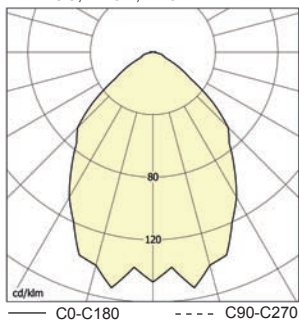

BANDOG

BANDOG2

BANDOG3

BANDOG, 2x26W, IP20

BANDOG

BANDOG 2

BANDOG 3

Order no	Model	Lamp/ socket	Dimensions [mm]	Outlet dimension [mm]	Weight [kg]
			A x B x C		
- inductive ballast/ стандартное оформление - индуктивный дроссель					
54200	BANDOG-113, 1x13W	TC-D/G24d1	390 x 120 x 218	195	1,4
54202	BANDOG-118, 1x18W	TC-D/G24d2			-
54204	BANDOG-126, 1x26W	TC-D/G24d3			1,8
54201	BANDOG-213, 2x13W	TC-D/G24d1			2,2
54203	BANDOG-218, 2x18W	TC-D/G24d2			-
54205	BANDOG-226, 2x26W	TC-D/G24d3			1,8
54206	BANDOG2-113, 1x13W	TC-D/G24d1			-
54208	BANDOG2-118, 1x18W	TC-D/G24d2			-
54210	BANDOG2-126, 1x26W	TC-D/G24d3			1,9
54207	BANDOG2-213, 2x13W	TC-D/G24d1			2,4
54209	BANDOG2-218, 2x18W	TC-D/G24d2	-		
54211	BANDOG2-226, 2x26W	TC-D/G24d3	1,8		
54212	BANDOG3-113, 1x13W	TC-D/G24d1	400 x 136 x 225	200	-
54214	BANDOG3-118, 1x18W	TC-D/G24d2			-
54216	BANDOG3-126, 1x26W	TC-D/G24d3			-
54213	BANDOG3-213, 2x13W	TC-D/G24d1			2,1
54215	BANDOG3-218, 2x18W	TC-D/G24d2			-
54217	BANDOG3-226, 2x26W	TC-D/G24d3			-
- el.ballast / эл.дроссель					
54250	BANDOG-EP-113, 1x13W	TC-DEL/G24q1	390 x 120 x 218	195	-
54252	BANDOG-EP-118, 1x18W	TC-DEL/G24q2			1,2
54254	BANDOG-EP-126, 1x26W	TC-DEL/G24q3			1,3
54251	BANDOG-EP-213, 2x13W	TC-DEL/G24q1			-
54253	BANDOG-EP-218, 2x18W	TC-DEL/G24q2			-
54255	BANDOG-EP-226, 2x26W	TC-DEL/G24q3			1,5
54256	BANDOG2-EP-113, 1x13W	TC-DEL/G24q1			-
54258	BANDOG2-EP-118, 1x18W	TC-DEL/G24q2			-
54260	BANDOG2-EP-126, 1x26W	TC-DEL/G24q3			-
54257	BANDOG2-EP-213, 2x13W	TC-DEL/G24q1			1,6
54259	BANDOG2-EP-218, 2x18W	TC-DEL/G24q2	-		
54261	BANDOG2-EP-226, 2x26W	TC-DEL/G24q3	400 x 136 x 225	200	-
54262	BANDOG3-EP-113, 1x13W	TC-DEL/G24q1			-
54264	BANDOG3-EP-118, 1x18W	TC-DEL/G24q2			-
54266	BANDOG3-EP-126, 1x26W	TC-DEL/G24q3			-
54263	BANDOG3-EP-213, 2x13W	TC-DEL/G24q1			1,6
54265	BANDOG3-EP-218, 2x18W	TC-DEL/G24q2	-		
54267	BANDOG3-EP-226, 2x26W	TC-DEL/G24q3	-		