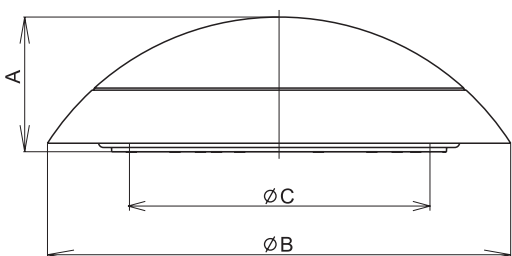

TOSA, MULTITOSA

IP 65

Použití: Svítidla řady TOSA jsou nouzová zářivková svítidla se stupněm krytí IP65. Jsou určena k použití v interiérech, jako jsou např. chodby, schodiště, koupelny. TOSA je svítidlo pro dočasné nouzové osvětlení. MULTITOSA je svítidlo pro trvalé nouzové osvětlení.

Těleso a kryt: Těleso a kryt svítidla jsou vyráběny vstříkovací technologií z plastu. Do tělesa je uchycena elektrická výbava svítidla. Na objednávku zákazníka lze vyrobit svítidlo TOSA s matným optickým krytem.

Elektrická výbava: Nouzová jednotka, baterie nouzové jednotky, třípólová bezšroubová svorkovnice pro připojení vodičů do průřezu 2,5 mm², objímka zářivky. Ze strany přístupné při výměně zdroje je testovací tlačítko a LED dioda.

Systém uchycení: Uchycení svítidel je řešeno pomocí dvou vrutů a hmoždinek přímo na strop či stěnu osvětlovaného prostoru.

Standardní výbava: světelný zdroj DULUX S/E 9W/21-840 nebo DULUX S/E 11W/21-840.

Proudy a příkony svítidel jsou uvedeny v tabulce na straně 142.

Icon	Icon	Icon	AxBxC (mm)
- svítidla pro dočasné nouzové osvětlení			
50267	TOSA-109, 1 x 9W, 1h	TC-SEL/2G7 TC-DEL/G24q2	94 x 327 x 213
50263	TOSA-111, 1 x 11W, 1h	TC-SEL/2G7 TC-DEL/G24q2	94 x 327 x 213
50268	TOSA-113, 1 x 13W, 1h	TC-SEL/2G7 TC-DEL/G24q2	94 x 327 x 213
50260	TOSA-109, 1 x 9W, 3h	TC-SEL/2G7 TC-DEL/G24q2	94 x 327 x 213
50261	TOSA-111, 1 x 11W, 3h	TC-SEL/2G7 TC-DEL/G24q2	94 x 327 x 213
50262	TOSA-113, 1 x 13W, 3h	TC-SEL/2G7 TC-DEL/G24q2	94 x 327 x 213
50273	TOSA-118, 1x18W, 1h	TC-SEL/2G7 TC-DEL/G24q2	94 x 327 x 213
50274	TOSA-126, 1x26W, 1h	TC-DEL/G24q3	94 x 327 x 213