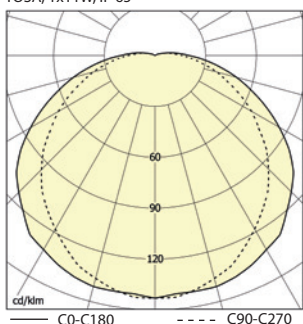

TOSA, 1x11W, IP 65