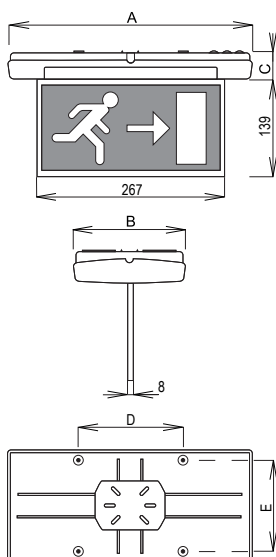

Těleso a kryt: Těleso a kryt jsou vyráběny vstříkovací technologií z plastu. Těleso je vyrobeno z bílého materiálu ABS, kryt je z materiálu PC. V tělese je uchycena elektrická výzbroj svítidla.

Elektrická výzbroj: Nouzová jednotka, baterie nouzové jednotky, svorkovnice, objímky zářivky.

Systém uchycení: Uchycení svítidel je řešeno pomocí vrutů a hmoždinek přímo na strop či stěnu osvětlovaného prostoru.

Standardní výbava: světelný zdroj 8W/840

Proudy a příkony svítidel jsou uvedeny v tabulce na straně 142.