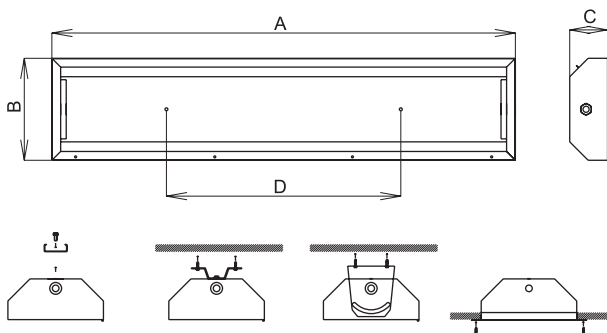

NEBEZPEČÍ VÝBUCHU – ZÓNA 1, 21

1				AxBxC (mm)
– elektronický předřadník s odpojovačem				
53800	PITBUL-Ex-118-D, 1x18 W			701 x 302 x 130 x 450
53801	PITBUL-Ex-218-D, 2x18 W			701 x 302 x 130 x 450
53802	PITBUL-Ex-318-D, 3x18 W			701 x 302 x 130 x 450
53803	PITBUL-Ex-418-D, 4x18 W			701 x 362 x 130 x 450
53804	PITBUL-Ex-136-D, 1x36 W			1312 x 302 x 130 x 800
53805	PITBUL-Ex-236-D, 2x36 W			1312 x 302 x 130 x 800
53806	PITBUL-Ex-336-D, 3x36 W	T26/G13		1312 x 302 x 130 x 800
53807	PITBUL-Ex-436-D, 4x36 W			1312 x 362 x 130 x 800
53808	PITBUL-Ex-158-D, 1x58 W			1611 x 302 x 130 x 1100
53809	PITBUL-Ex-258-D, 2x58 W			1611 x 302 x 130 x 1100
53810	PITBUL-Ex-358-D, 3x58 W			1611 x 302 x 130 x 1100
53811	PITBUL-Ex-458-D, 4x58 W			1611 x 362 x 130 x 1100
– elektronický předřadník bez odpojovače				
53812	PITBUL-Ex-118-WOD, 1x18 W			701 x 302 x 130 x 450
53813	PITBUL-Ex-218-WOD, 2x18 W			701 x 302 x 130 x 450
53814	PITBUL-Ex-318-WOD, 3x18 W			701 x 302 x 130 x 450
53815	PITBUL-Ex-418-WOD, 4x18 W			701 x 362 x 130 x 450
53816	PITBUL-Ex-136-WOD, 1x36 W			1312 x 302 x 130 x 800
53817	PITBUL-Ex-236-WOD, 2x36 W			1312 x 302 x 130 x 800
53818	PITBUL-Ex-336-WOD, 3x36 W	T26/G13		1312 x 302 x 130 x 800
53819	PITBUL-Ex-436-WOD, 4x36 W			1312 x 362 x 130 x 800
53820	PITBUL-Ex-158-WOD, 1x58 W			1611 x 302 x 130 x 1100
53821	PITBUL-Ex-258-WOD, 2x58 W			1611 x 302 x 130 x 1100
53822	PITBUL-Ex-358-WOD, 3x58 W			1611 x 302 x 130 x 1100
53823	PITBUL-Ex-458-WOD, 4x58 W			1611 x 362 x 130 x 1100
– zvláštní výbava				
53940	Sada výložníků s příslušenstvím (2 ks)			
53941	Podhledový rám 1/2/3x18W – 384,4 x 775mm (mont. otvor 323 x 742mm)			
53942	Podhledový rám 4x18W – 443,4 x 775mm (mont. otvor 383 x 742mm)			
53943	Podhledový rám 1/2/3x36W – 384,4 x 1385mm (mont. otvor 323 x 1353mm)			
53944	Podhledový rám 4x36W – 443,4 x 1385mm (mont. otvor 383 x 1353mm)			
53945	Podhledový rám 1/2/3x58W – 384,4 x 1685mm (mont. otvor 323 x 1653mm)			
53946	Podhledový rám 4x58W – 443,4 x 1685mm (mont. otvor 383 x 1653mm)			
54935	Nerezová sada stropních úchytů PITBUL (2ks)			
4642	Závěsné oko Pitbul – 1x			

ostatní typy (bez odpojovače, průběžné propojení) na vyžádání

Použití svítidel v prostředí s nebezpečím výbuchu

	Označení vnějších vlivů		Klasifikace prostor
	Označení	Označení	Zřizovací předpis
Nebezpečí výbuchu hořlavých prachů	BE3N1	ZÓNA 21	ČSN EN 61241-14 ČSN EN 60079-14
Nebezpečí výbuchu hořlavých plynů a par	BE3N2	ZÓNA 1	ČSN EN 60 079-10 ČSN EN 60 079-14

PITBUL – Ex – D	PITBUL – Ex – WOD
⊕ IIGD Ex de mb tD A IIC T5 T60°C	⊕ IIGD Ex e mb tD A IIC T5 T60°C

Systém značení a přehled schválených variant svítidel

PITBUL-Ex-xyy-D	PITBUL-Ex s odpojovačem
PITBUL-Ex-xyy-2D	PITBUL-Ex se dvěma odpojovači a dvěma předřadníky pro dvě různá napětí
PITBUL-Ex-xyy-WOD	PITBUL-Ex bez odpojovače

kde x označuje počet zdrojů (1/2/3/4) a y typ zdroje (18/36/58)