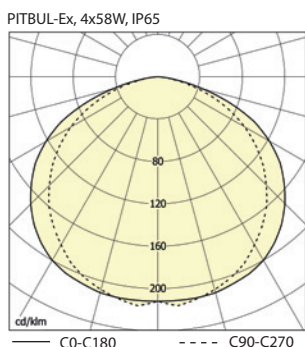

NEBEZPEČÍ VÝBUCHU – ZÓNA 1, 21

1				AxBxC (mm)
– elektronický předřadník s odpojovačem				
53800	PITBUL-Ex-118-D, 1x18 W			701 x 302 x 130 x 450
53801	PITBUL-Ex-218-D, 2x18 W			701 x 302 x 130 x 450
53802	PITBUL-Ex-318-D, 3x18 W			701 x 302 x 130 x 450
53803	PITBUL-Ex-418-D, 4x18 W			701 x 362 x 130 x 450
53804	PITBUL-Ex-136-D, 1x36 W			1312 x 302 x 130 x 800
53805	PITBUL-Ex-236-D, 2x36 W			1312 x 302 x 130 x 800
53806	PITBUL-Ex-336-D, 3x36 W	T26/G13		1312 x 302 x 130 x 800
53807	PITBUL-Ex-436-D, 4x36 W			1312 x 362 x 130 x 800
53808	PITBUL-Ex-158-D, 1x58 W			1611 x 302 x 130 x 1100
53809	PITBUL-Ex-258-D, 2x58 W			1611 x 302 x 130 x 1100
53810	PITBUL-Ex-358-D, 3x58 W			1611 x 302 x 130 x 1100
53811	PITBUL-Ex-458-D, 4x58 W			1611 x 362 x 130 x 1100
– elektronický předřadník bez odpojovače				
53812	PITBUL-Ex-118-WOD, 1x18 W			701 x 302 x 130 x 450
53813	PITBUL-Ex-218-WOD, 2x18 W			701 x 302 x 130 x 450
53814	PITBUL-Ex-318-WOD, 3x18 W			701 x 302 x 130 x 450
53815	PITBUL-Ex-418-WOD, 4x18 W			701 x 362 x 130 x 450
53816	PITBUL-Ex-136-WOD, 1x36 W			1312 x 302 x 130 x 800
53817	PITBUL-Ex-236-WOD, 2x36 W			1312 x 302 x 130 x 800
53818	PITBUL-Ex-336-WOD, 3x36 W	T26/G13		1312 x 302 x 130 x 800
53819	PITBUL-Ex-436-WOD, 4x36 W			1312 x 362 x 130 x 800
53820	PITBUL-Ex-158-WOD, 1x58 W			1611 x 302 x 130 x 1100
53821	PITBUL-Ex-258-WOD, 2x58 W			1611 x 302 x 130 x 1100
53822	PITBUL-Ex-358-WOD, 3x58 W			1611 x 302 x 130 x 1100
53823	PITBUL-Ex-458-WOD, 4x58 W			1611 x 362 x 130 x 1100
– zvláštní výbava				
53940	Sada výložníků s příslušenstvím (2 ks)			
53941	Podhledový rám 1/2/3x18W – 384,4 x 775mm (mont. otvor 323 x 742mm)			
53942	Podhledový rám 4x18W – 443,4 x 775mm (mont. otvor 383 x 742mm)			
53943	Podhledový rám 1/2/3x36W – 384,4 x 1385mm (mont. otvor 323 x 1353mm)			
53944	Podhledový rám 4x36W – 443,4 x 1385mm (mont. otvor 383 x 1353mm)			
53945	Podhledový rám 1/2/3x58W – 384,4 x 1685mm (mont. otvor 323 x 1653mm)			
53946	Podhledový rám 4x58W – 443,4 x 1685mm (mont. otvor 383 x 1653mm)			
54935	Nerezová sada stropních úchytů PITBUL (2ks)			
4642	Závěsné oko Pitbul – 1x			

ostatní typy (bez odpojovače, průběžné propojení) na vyžádání

Použití svítidel v prostředí s nebezpečím výbuchu

	Označení vnějších vlivů		Klasifikace prostor
	Označení	Označení	Zřizovací předpis
Nebezpečí výbuchu hořlavých prachů	BE3N1	ZÓNA 21	ČSN EN 61241-14 ČSN EN 60079-14
Nebezpečí výbuchu hořlavých plynů a par	BE3N2	ZÓNA 1	ČSN EN 60 079-10 ČSN EN 60 079-14

PITBUL – Ex – D	PITBUL – Ex – WOD
⊕ IIGD Ex de mb tD A IIC T5 T60°C	⊕ IIGD Ex e mb tD A IIC T5 T60°C

Systém značení a přehled schválených variant svítidel

PITBUL-Ex-xyy-D	PITBUL-Ex s odpojovačem
PITBUL-Ex-xyy-2D	PITBUL-Ex se dvěma odpojovači a dvěma předřadníky pro dvě různá napětí
PITBUL-Ex-xyy-WOD	PITBUL-Ex bez odpojovače

kde x označuje počet zdrojů (1/2/3/4) a y typ zdroje (18/36/58)