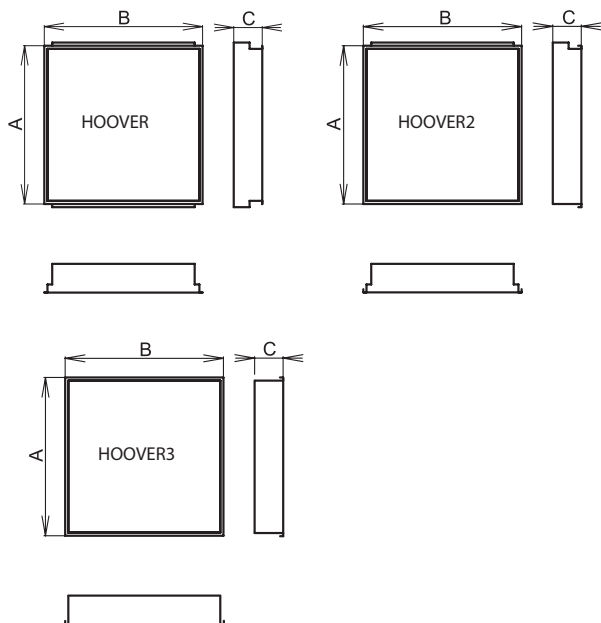

HOOVER

IP 65

INTERIÉROVÁ SVÍTIDLA – PODHLEDOVÁ

Použití: Zápustná svítidla řady HOOVER jsou vhodná pro osvětlení prostor s požadavkem na vyšší stupeň krytí. Jsou určena pro přímé uchycení na strop nebo do stropních podhledových modulů 600 x 600 a 625 x 625 s viditelnými systémy nosných lišt a sádrokartonu. Minimální výška podhledu pro vrchní montáž je 200 mm.

Těleso: Základní těleso svítidla je vyrobeno z lakovaného plechu bílé barvy RAL 9003.

Kryt: Svítidla jsou osazena strukturovaným, popř. opalovým plexi krytem.

Elektrická výzbroj: Indukční nebo elektronické předřadníky, třípólová bezšroubová svorkovnice pro připojení vodičů do průřezu 2,5 mm², objímky zářivky G13 a startérů, kondenzátor. Propojení jednotlivých elektrických součástí je provedeno vodiči 0,75 mm², IEC 227, T 105 °C, barvy bílé a modrobílé.

Systém uchycení: Svítidla jsou určena pro přímé uchycení na strop nebo pro montáž do stropních podhledových modulů 600 x 600 a 625 x 625 s viditelnými systémy nosných lišt a sádrokartonu. Minimální výška podhledu pro vrchní montáž je 200 mm.

Systém značení:
HOOVER – modul 600 x 600
HOOVER2 – modul 625 x 625
HOOVER3 – sádrokarton
HOOVER4 – přísazená (viz. str. 26)

Proudy a příkony svítidel jsou uvedeny v tabulce na straně 142.

Rozměry montážního otvoru pro svítidla HOOVER3:
– pro 4 x 18W – 640 x 640 mm
– pro 2 x 36W – 1250 x 295 mm
– pro 4 x 36W – 1250 x 640 mm
– pro 2 x 58W – 1550 x 295 mm

– zvláštní výbava

51144	Sada úchytů do SDK HOOVER3/HOOND3 3x/4x
51143	Sada úchytů SDK HOOVER3/HOOND3 1x/2x