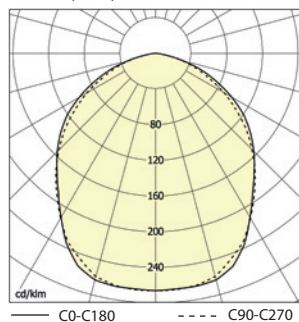

HOOVER, 4x18, IP65