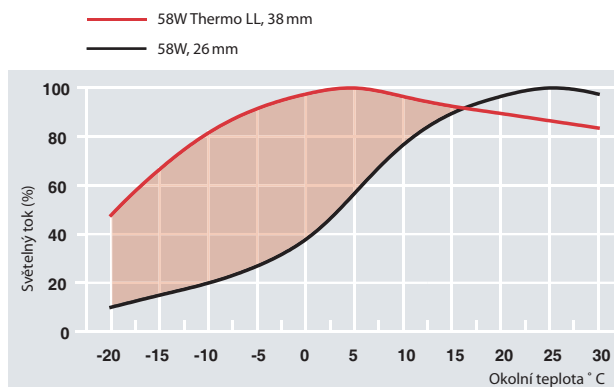

— 58W Thermo LL, 38 mm
— 58W, 26 mm