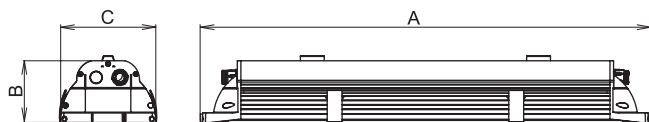

EXTREME – PLUS/MÍNUS

IP 65

Použití: Svítidla řady EXTREME – PLUS / MÍNUS jsou zářivková svítidla, určená pro osvětlování vnitřních i venkovních prostorů, ve kterých je požadovaná odolnost proti vniknutí prachu a před tryskající vodou.

Svítidla EXTREME – PLUS jsou určena pro maximální teplotu okolí 75°C.

Svítidla EXTREME – MÍNUS jsou určena pro maximální teplotu okolí -40°C.

Těleso: Těleso svítidla je vyrobeno ze speciální hliníkové slitiny o síle stěny 2,8 mm s povrchovou úpravou elox. Na obou koncích profilového svítidla jsou upevněna plastová čílka, která jsou opatřena jedním otvorem pro umístění vývodky M20 a jedním předlisovaným otvorem, který se dá v případě potřeby vyrazit a taktéž osadit vývodkou M20. Utěsnění mezi čílkou a tělesem je zabezpečeno těsněním pro extrémní aplikace s tepelnou odolností -50°C až 250°C.

Požadovaný stupeň krytí svítidla je zajištěn pomocí profilového těsnění nalepeného po obvodu tělesa svítidla.

Do drážek v tělese svítidla je uchycena elektrická výzbroj.

Kryt: Kryt svítidla je tvořen tvrzeným bezpečnostním přepalovaným sklem o tloušťce 4 mm, které je připevněno k tělesu svítidla pomocí držáků. Tyto držáky jsou nasunuty do oválných otvorů v čílku a umožňují otevírání skla v rozsahu 0° – 95° a zároveň zabraňují jeho vypadnutí.

Systém uchycení: Svítidla jsou standardně vybavena dvěma polohovatelnými stropními úchyty pro uchycení na strop nebo stěnu.

Standardní výbava: 1x ucpávková vývodka, 1x ucpávková zátka, 2x polohovatelný stropní úchyt

Prody a příkony svítidel jsou uvedeny v tabulce na straně 142.