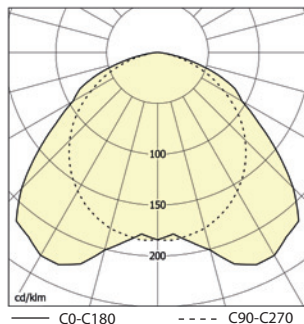

Indukční předřadník – $t_a \geq 75^\circ\text{C}$	ArBxC (mm)
54450 EXTREME-PLUS-136-K, 1x36 W	1320 x 105 x 165
54451 EXTREME-PLUS-236-K, 2x36 W	1320 x 105 x 165
54452 EXTREME-PLUS-158-K, 1x58 W	1520 x 105 x 165
54453 EXTREME-PLUS-258-K, 2x58 W	1520 x 105 x 165

Indukční předřadník – $t_a \geq -40^\circ\text{C}$	ArBxC (mm)
54454 EXTREME-MÍNUS-136, 1x36 W	1320 x 105 x 165
54455 EXTREME-MÍNUS-236, 2x36 W	1320 x 105 x 165
54456 EXTREME-MÍNUS-158, 1x58 W	1520 x 105 x 165
54457 EXTREME-MÍNUS-258, 2x58 W	1520 x 105 x 165

zvláštní výbava	
8001	Ucpávková vývodka M20 šedá, včetně těsnění
8501	Ucpávková zátka M20, vč. těsnění, šedá matice

Svítidla nelze osadit nouzovým modulem

Tento projekt byl realizován za finanční podpory z prostředků státního rozpočtu prostřednictvím Ministerstva průmyslu a obchodu.

Spoluřešitel projektu – ČVUT – Fakulta elektrotechnická.

EXTREME-PLUS, 2x36W, IP65

— C0-C180   - - - C90-C270