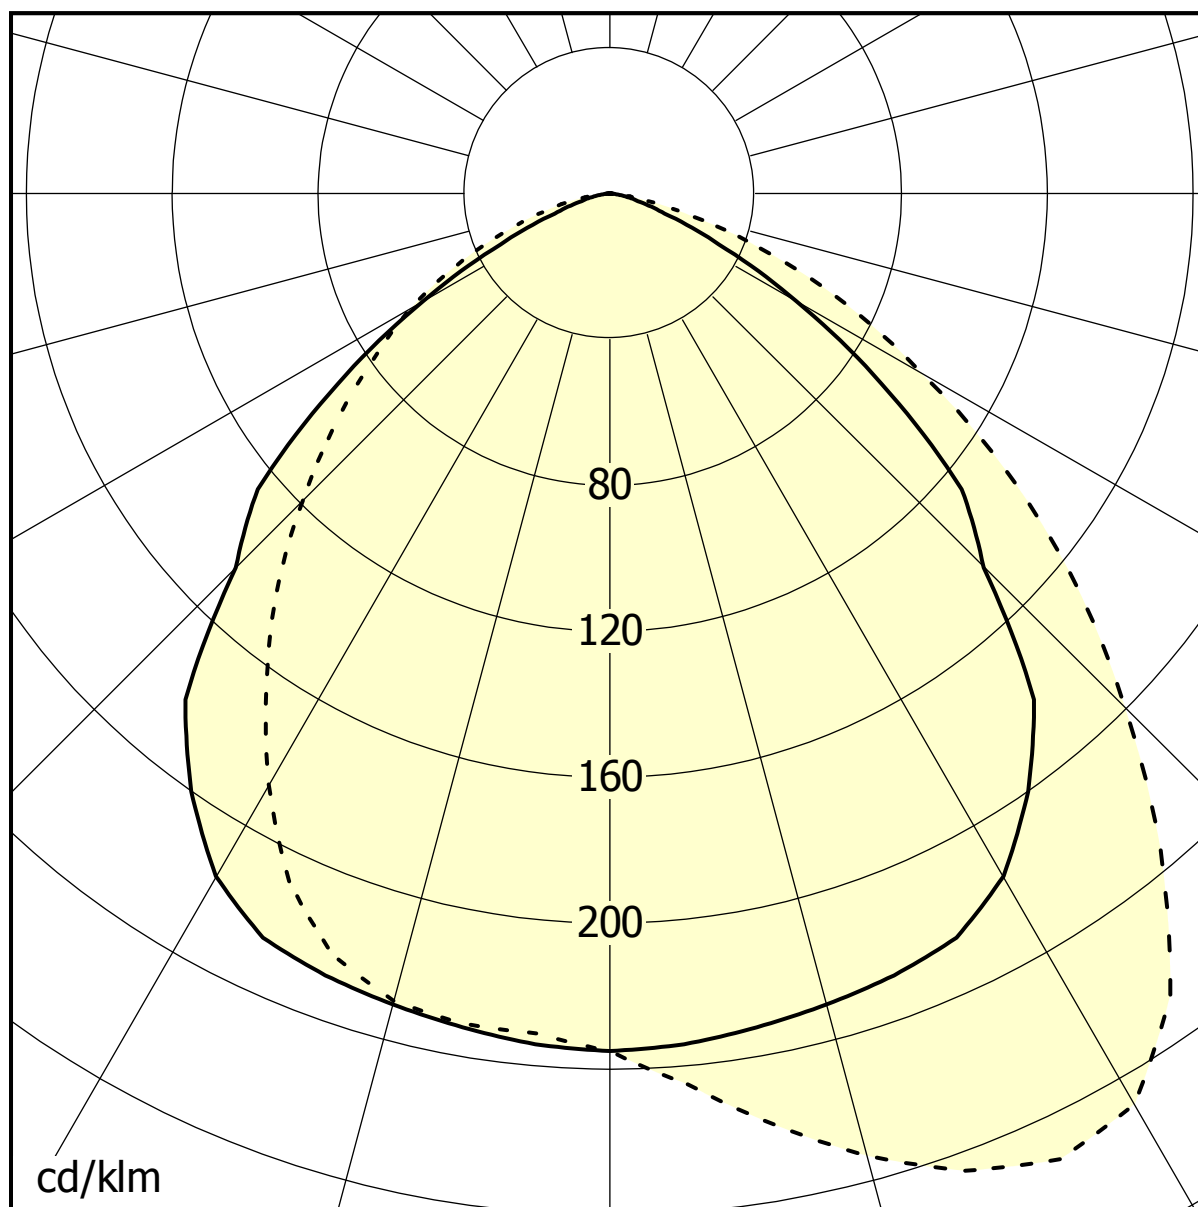

Zpracovatel
Telefon
Fax
e-mail

VYRTYCH a.s. SANTA-400H, IP43 Industrial discharge light fitting / LVK (Polárně)

Svítilno: VYRTYCH a.s. SANTA-400H, IP43 Industrial discharge light fitting
Žárovky: 1 x HQI-E 400/D 400W

Zpracovatel
Telefon
Fax
e-mail

VYRTYCH a.s. SANTA-ENDURA, 1x150W, IP43 Industrial light fitting with ENDURA lamp / LVK (Polárně)

Svítilno: VYRTYCH a.s. SANTA-ENDURA, 1x150W, IP43 Industrial light fitting with ENDURA lamp
Žárovky: 1 x ENDURA 150 W/830 150