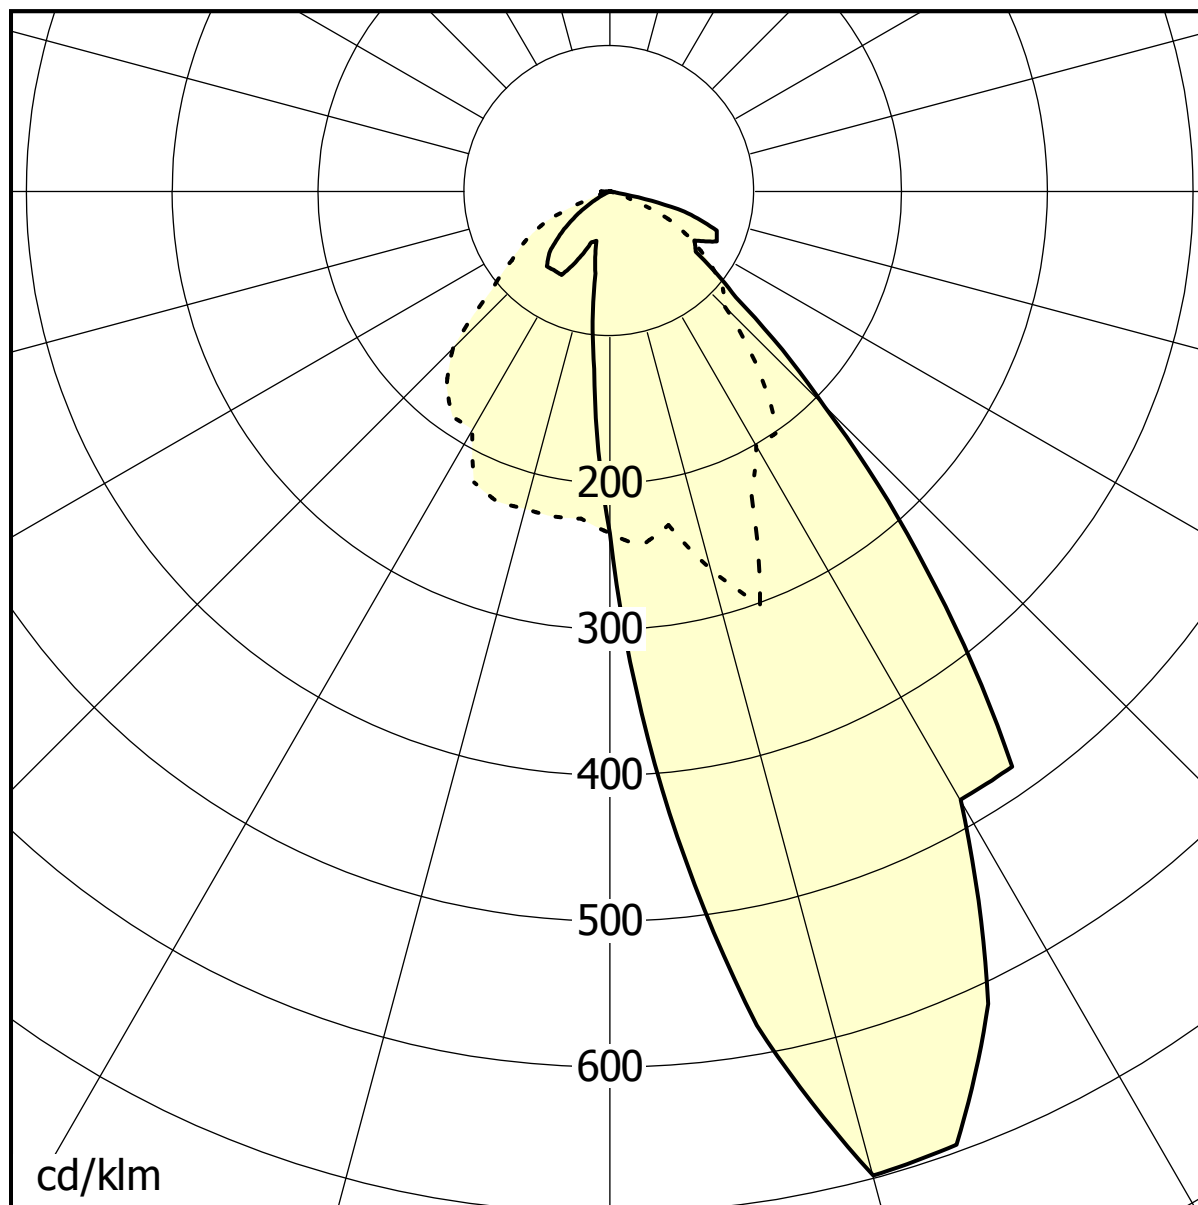

Zpracovatel
Telefon
Fax
e-mail

VYRTYCH a.s. K2-250H-A, IP65 Floodlight, asymterical, E40 / LVK (Polárně)

Svítilno: VYRTYCH a.s. K2-250H-A, IP65 Floodlight, asymterical, E40
Žárovky: 1 x HQI-T 250W

Zpracovatel
Telefon
Fax
e-mail

VYRTYCH a.s. K3-400H-S, IP65 Floodlight, symterical, E40 / LVK (Polárně)

Svítilno: VYRTYCH a.s. K3-400H-S, IP65 Floodlight, symterical, E40
Žárovky: 1 x HQI-T 400W

Zpracovatel
Telefon
Fax
e-mail

VYRTYCH a.s. K2-250H-S, IP65 Floodlight, symterical, E40 / LVK (Polárně)