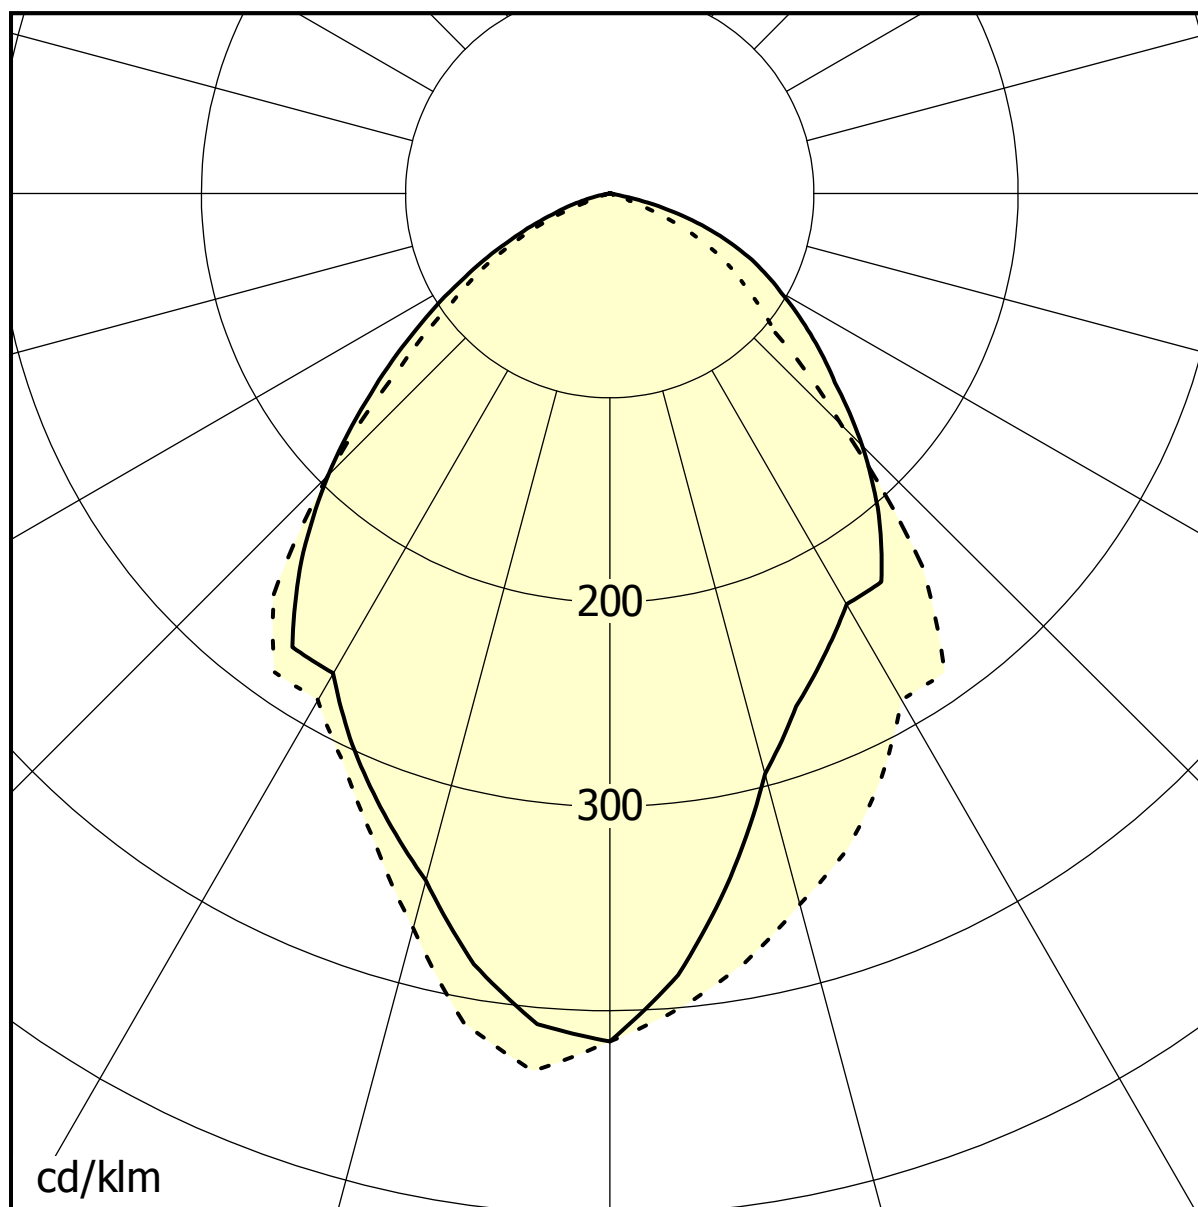

Zpracovatel
Telefon
Fax
e-mail

VYRTYCH a.s. K2-250H-A, IP65 Floodlight, asymterical, E40 / LVK (Polárně)

Svítilno: VYRTYCH a.s. K2-250H-A, IP65 Floodlight, asymterical, E40
Žárovky: 1 x HQI-T 250W

Zpracovatel
Telefon
Fax
e-mail

VYRTYCH a.s. K3-400H-S, IP65 Floodlight, symterical, E40 / LVK (Polárně)

Svítilno: VYRTYCH a.s. K3-400H-S, IP65 Floodlight, symterical, E40
Žárovky: 1 x HQI-T 400W

Zpracovatel
Telefon
Fax
e-mail

VYRTYCH a.s. K2-250H-S, IP65 Floodlight, symterical, E40 / LVK (Polárně)