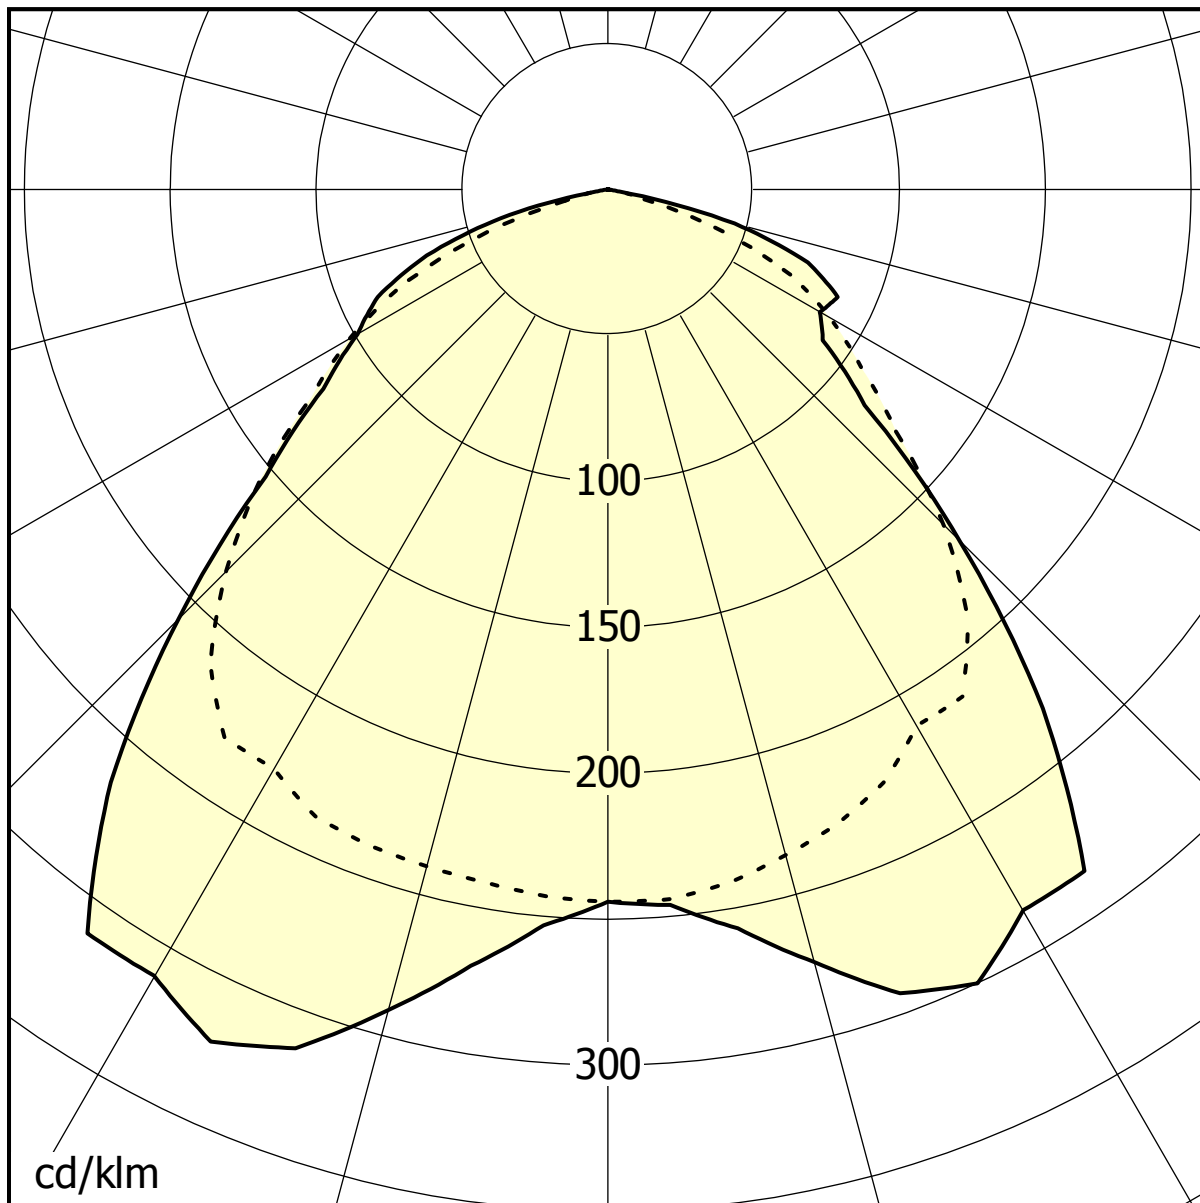

Zpracovatel
Telefon
Fax
e-mail

VYRTYCH a.s. K2-250H-S, IP65 Floodlight, symterical, E40 / LVK (Polárně)

Svítilno: VYRTYCH a.s. K2-250H-S, IP65 Floodlight, symterical, E40
Žárovky: 1 x HQI-T 250W