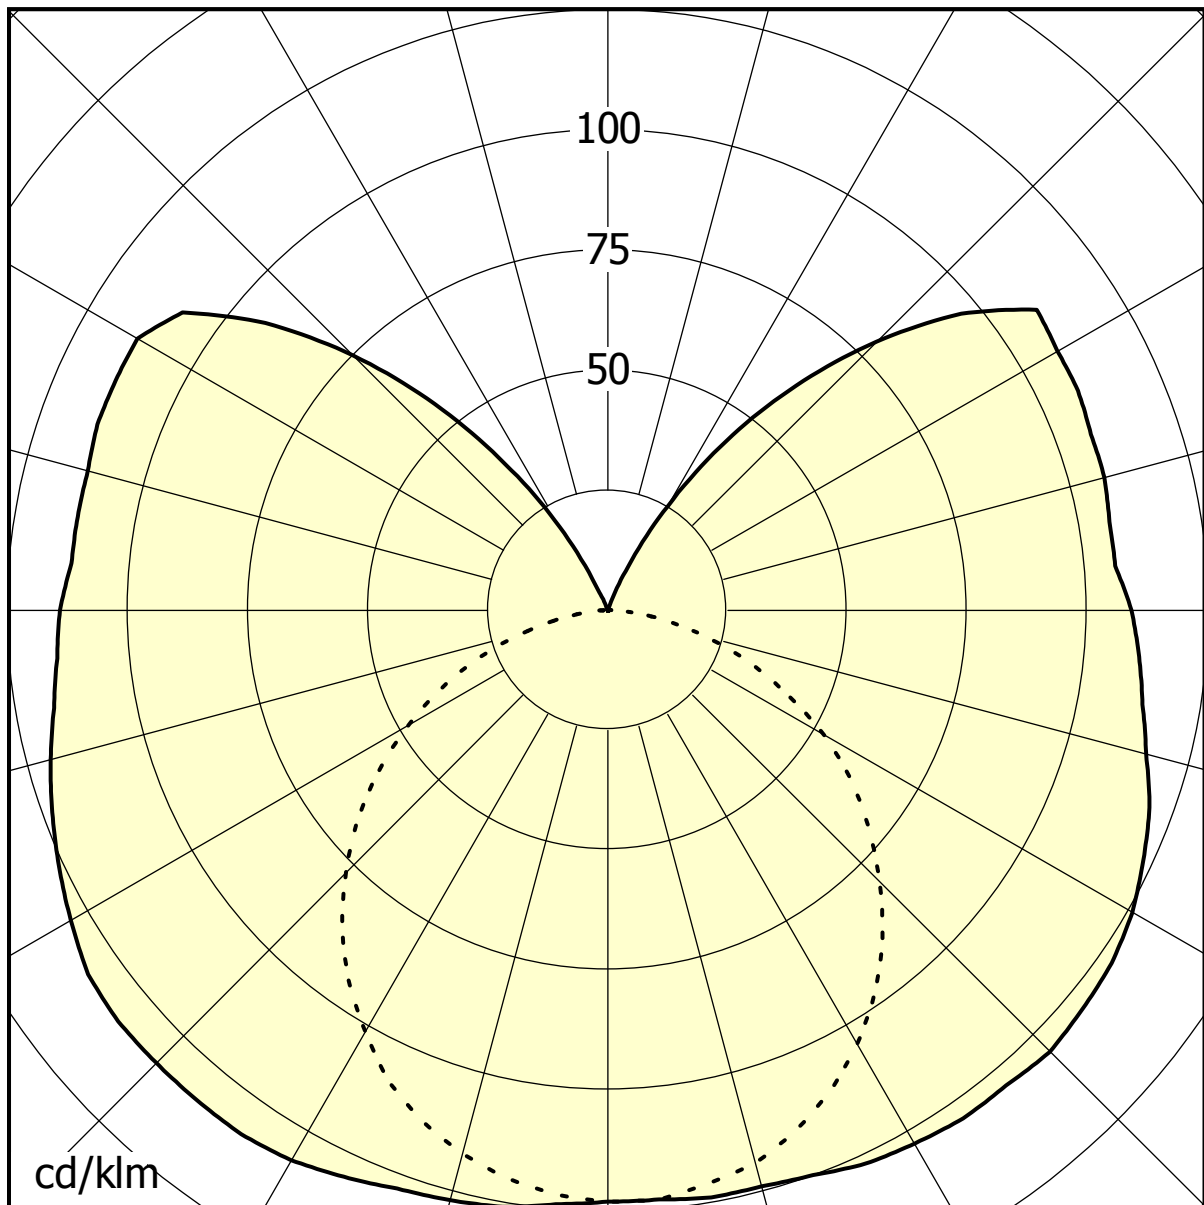

Zpracovatel
Telefon
Fax
e-mail

Vyrtych Březno FARGO-136 Zářivkové průmyslové / LVK (Polárně)

Svítilno: Vyrtych Březno FARGO-136 Zářivkové průmyslové
Žárovky: 1 x L 36 W/840 G13 36W

Zpracovatel
Telefon
Fax
e-mail