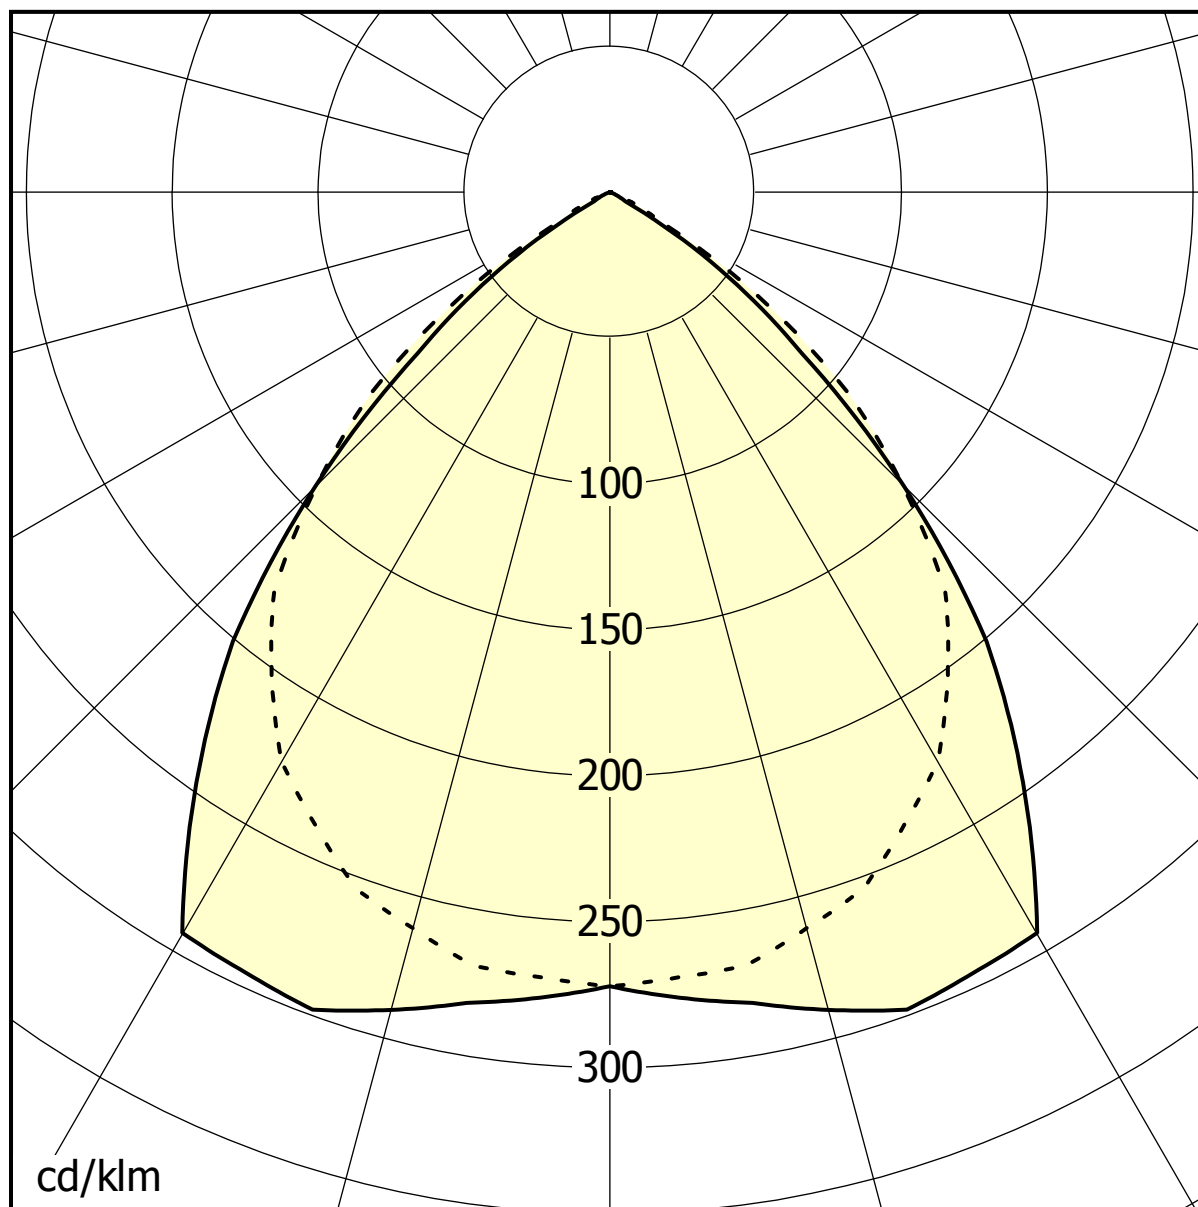

Zpracovatel  
Telefon  
Fax  
e-mail

**VYRTYCH a.s. BALOT-418-AR, IP20, linear polished louvre Recessed luminaire, modul  
600x600 / LVK (Polárně)**

Svítilno: VYRTYCH a.s. BALOT-418-AR, IP20, linear polished louvre Recessed luminaire, modul 600x600  
Žárovky: 4 x L 18 W/840 18W

Zpracovatel  
Telefon  
Fax  
e-mail

**VYRTYCH a.s. BALOT-418-BAP, IP20, high polished parabolic louvre Recessed luminaire, modul 600x600 / LVK (Polárně)**

Svítilno: VYRTYCH a.s. BALOT-418-BAP, IP20, high polished parabolic louvre Recessed luminaire, modul 600x600  
Žárovky: 4 x L 18 W/840 18W

Zpracovatel  
Telefon  
Fax  
e-mail

**VYRTYCH a.s. BALOT-418-PX, IP20, structured plexi Recessed luminaire, modul  
600x600 / LVK (Polárně)**

Svítilno: VYRTYCH a.s. BALOT-418-PX, IP20, structured plexi Recessed luminaire, modul 600x600  
Žárovky: 4 x L 18 W/840 18W