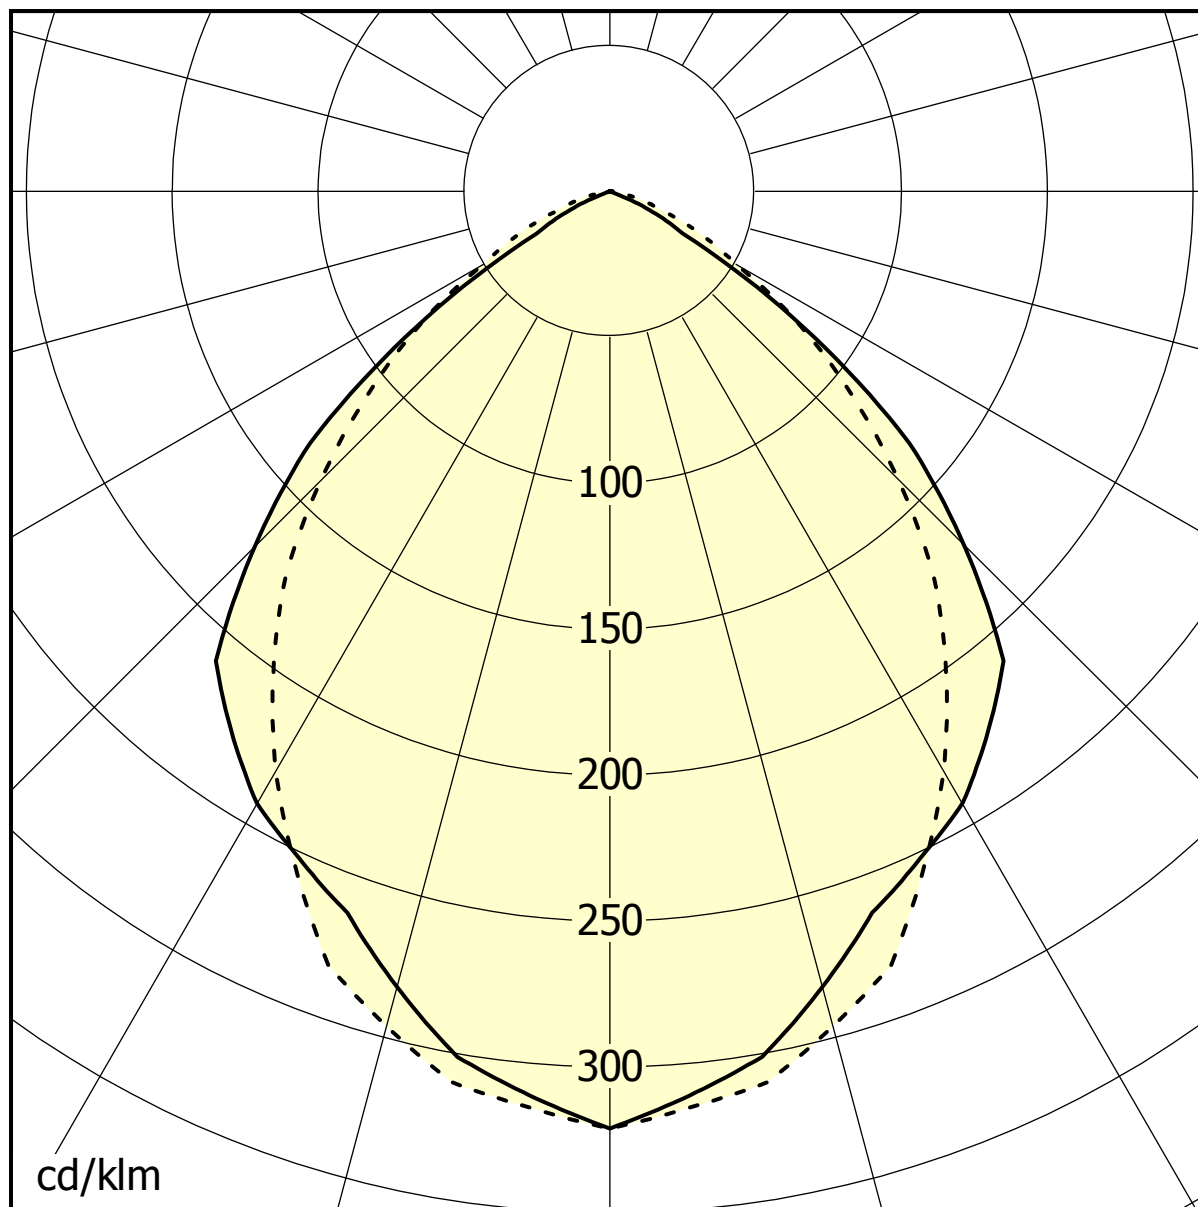

Zpracovatel  
Telefon  
Fax  
e-mail

**VYRTYCH a.s. BALOT-418-AR, IP20, linear polished louvre Recessed luminaire, modul  
600x600 / LVK (Polárně)**

Svítilno: VYRTYCH a.s. BALOT-418-AR, IP20, linear polished louvre Recessed luminaire, modul 600x600  
Žárovky: 4 x L 18 W/840 18W

Zpracovatel  
Telefon  
Fax  
e-mail

**VYRTYCH a.s. BALOT-418-BAP, IP20, high polished parabolic louvre Recessed luminaire, modul 600x600 / LVK (Polárně)**

Svítilno: VYRTYCH a.s. BALOT-418-BAP, IP20, high polished parabolic louvre Recessed luminaire, modul 600x600  
Žárovky: 4 x L 18 W/840 18W

Zpracovatel  
Telefon  
Fax  
e-mail

**VYRTYCH a.s. BALOT-418-PX, IP20, structured plexi Recessed luminaire, modul  
600x600 / LVK (Polárně)**

Svítilno: VYRTYCH a.s. BALOT-418-PX, IP20, structured plexi Recessed luminaire, modul 600x600  
Žárovky: 4 x L 18 W/840 18W