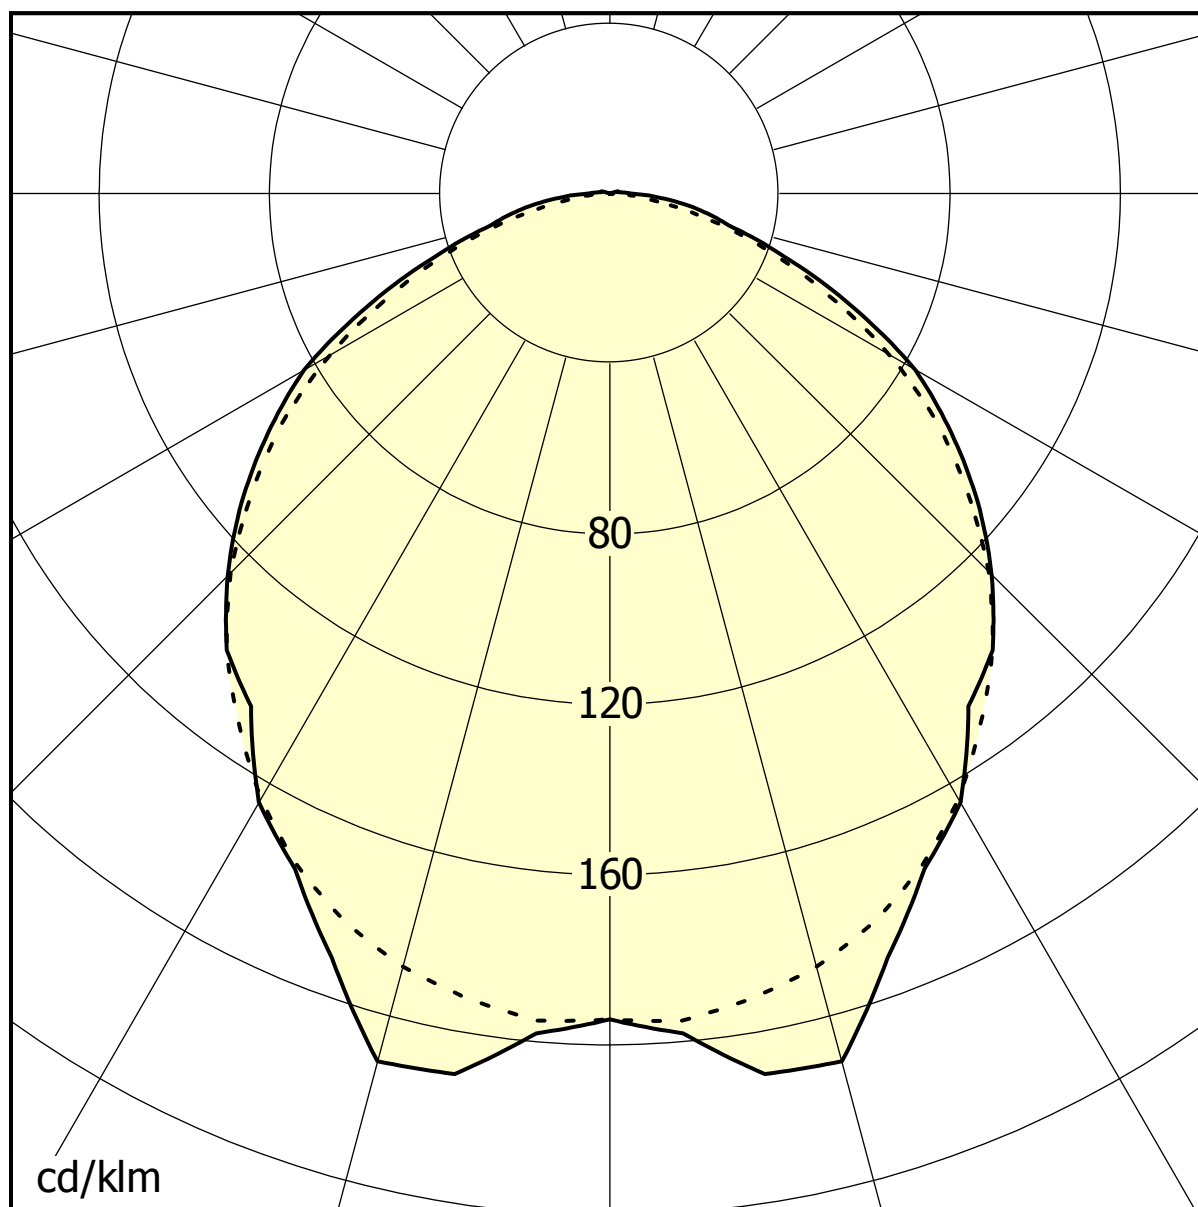

Zpracovatel
Telefon
Fax
e-mail

VYRTYCH a.s. RAMBO 2x28W, IP67 Vandalproof light fitting / LVK (Polárně)

Svítilno: VYRTYCH a.s. RAMBO 2x28W, IP67 Vandalproof light fitting
Žárovky: 2 x FH 28 W/840 28W

Zpracovatel
Telefon
Fax
e-mail