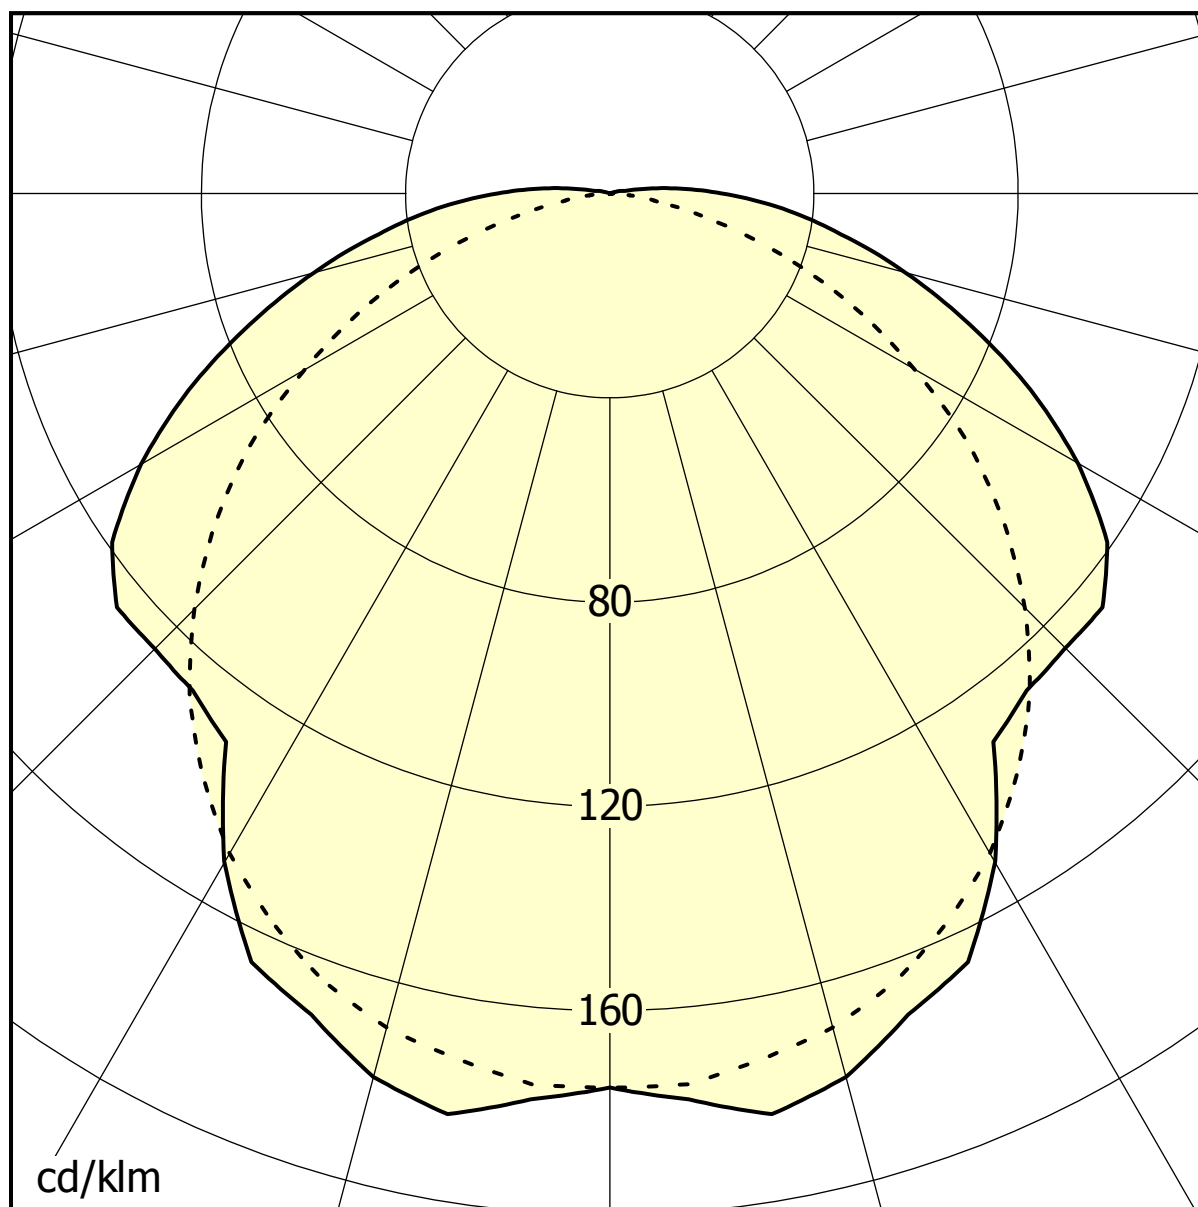

Zpracovatel
Telefon
Fax
e-mail

VYRTYCH a.s. RAMBO 18L, IP67 Vandalproof luminaire / LVK (Polárně)

Svítilno: VYRTYCH a.s. RAMBO 18L, IP67 Vandalproof luminaire
Žárovky: 1 x L 18 W/840 18W