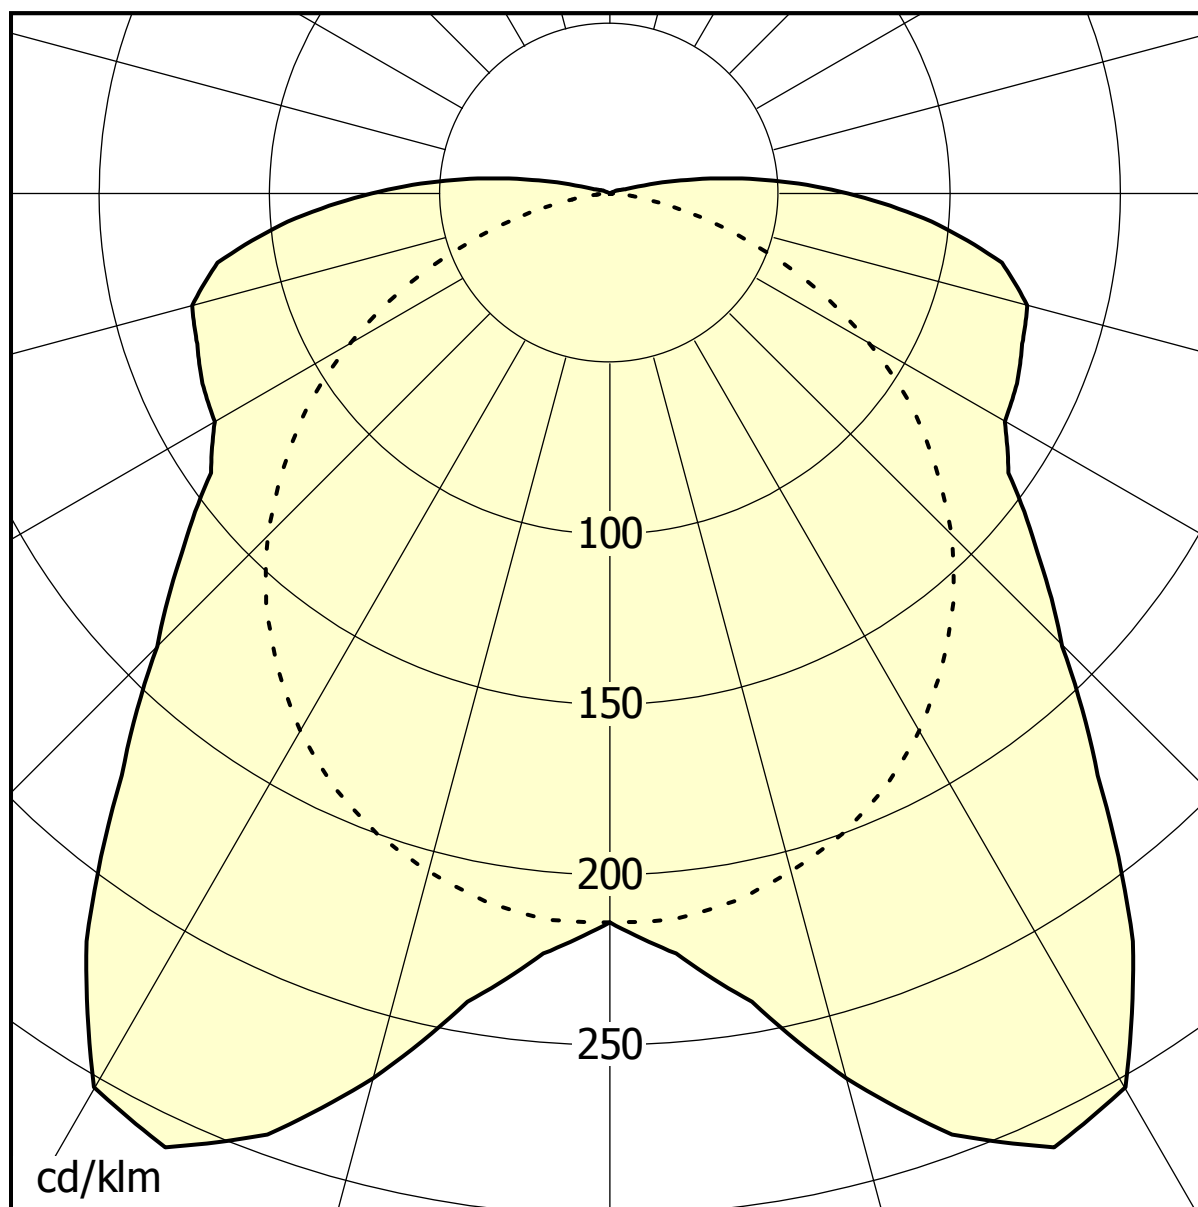

Zpracovatel
Telefon
Fax
e-mail

VYRTYCH a.s. RAMBO 1x39W, IP67 Vandalproof light fitting / LVK (Polárně)

Svítilno: VYRTYCH a.s. RAMBO 1x39W, IP67 Vandalproof light fitting
Žárovky: 1 x FQ 39 W/840 39W