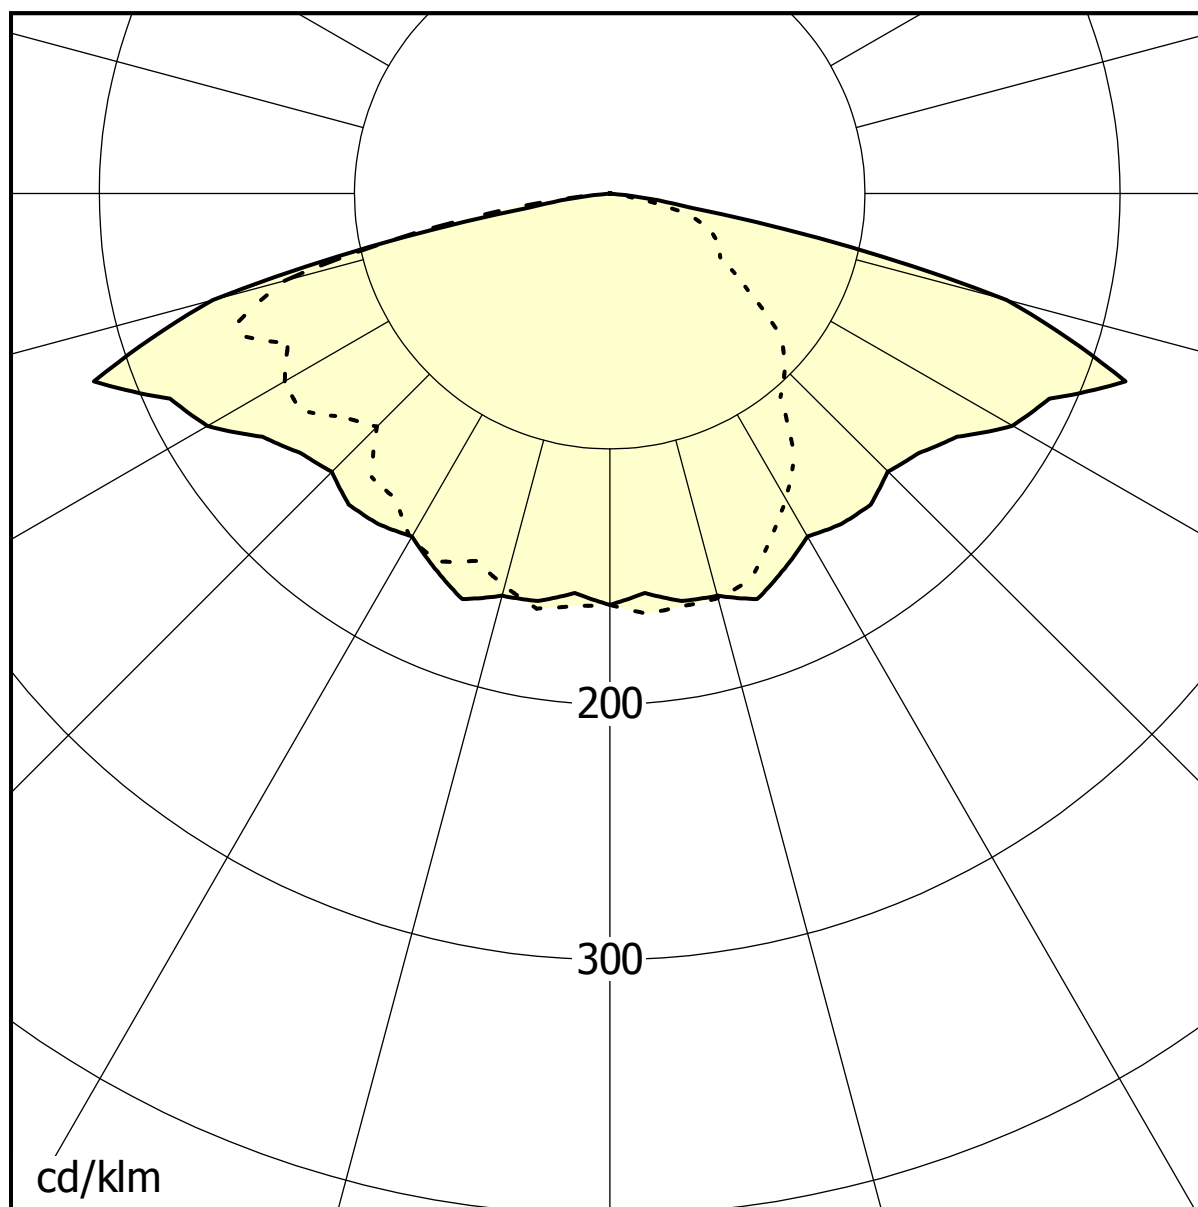

## VYRTYCH a.s. 1VV70S - DINGO tubular lamp Roadway light fitting / LVK (Polárně)

Svítilno: VYRTYCH a.s. 1VV70S - DINGO tubular lamp Roadway light fitting  
Žárovky: 1 x NAV-T 70 70W

Zpracovatel  
Telefon  
Fax  
e-mail