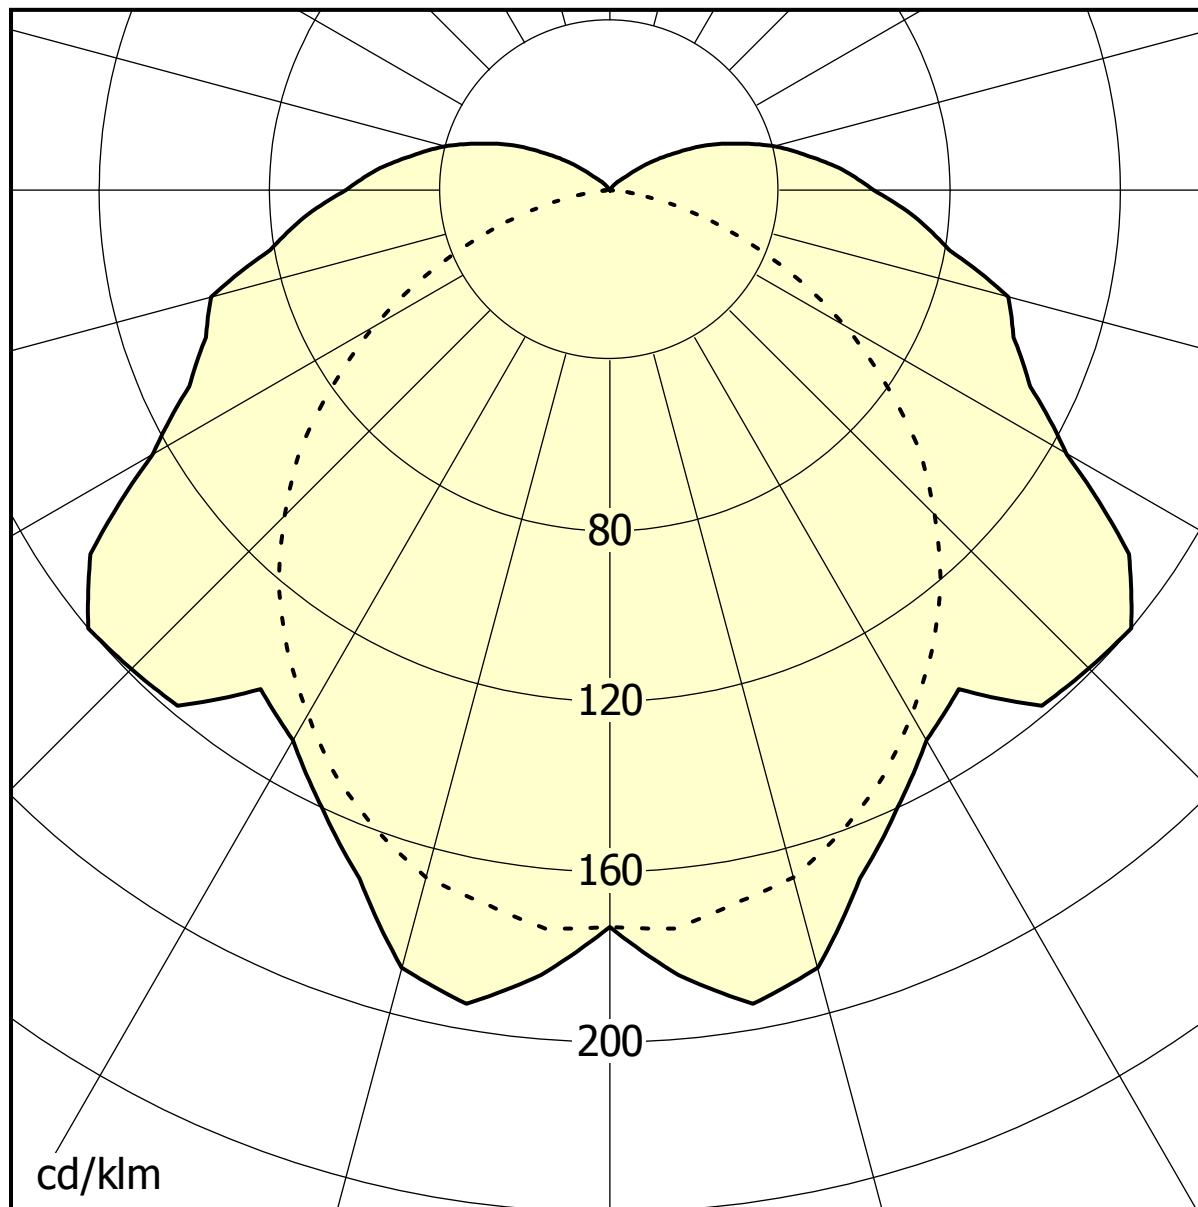

Zpracovatel  
Telefon  
Fax  
e-mail

**VYRTYCH a.s. AQUA 2x54W, IP67 Tube industry luminaire - diameter 70 mm / LVK  
(Polárně)**

Svítilno: VYRTYCH a.s. AQUA 2x54W, IP67 Tube industry luminaire - diameter 70 mm  
Žárovky: 2 x FQ 54 W/840 54W

Zpracovatel  
Telefon  
Fax  
e-mail

**VYRTYCH a.s. AQUA-I 1x28W, IP67 Tube industry luminaire - diameter 70 mm / LVK  
(Polárně)**

Svítilno: VYRTYCH a.s. AQUA-I 1x28W, IP67 Tube industry luminaire - diameter 70 mm  
Žárovky: 1 x FH 28 W/840 28W

Zpracovatel  
Telefon  
Fax  
e-mail

**VYRTYCH a.s. AQUA 36L 1x36W, IP67 Tube industry luminaire - diameter 70 mm / LVK  
(Polárně)**

Svítilno: VYRTYCH a.s. AQUA 36L 1x36W, IP67 Tube industry luminaire - diameter 70 mm  
Žárovky: 1 x L 36 W/840 36W