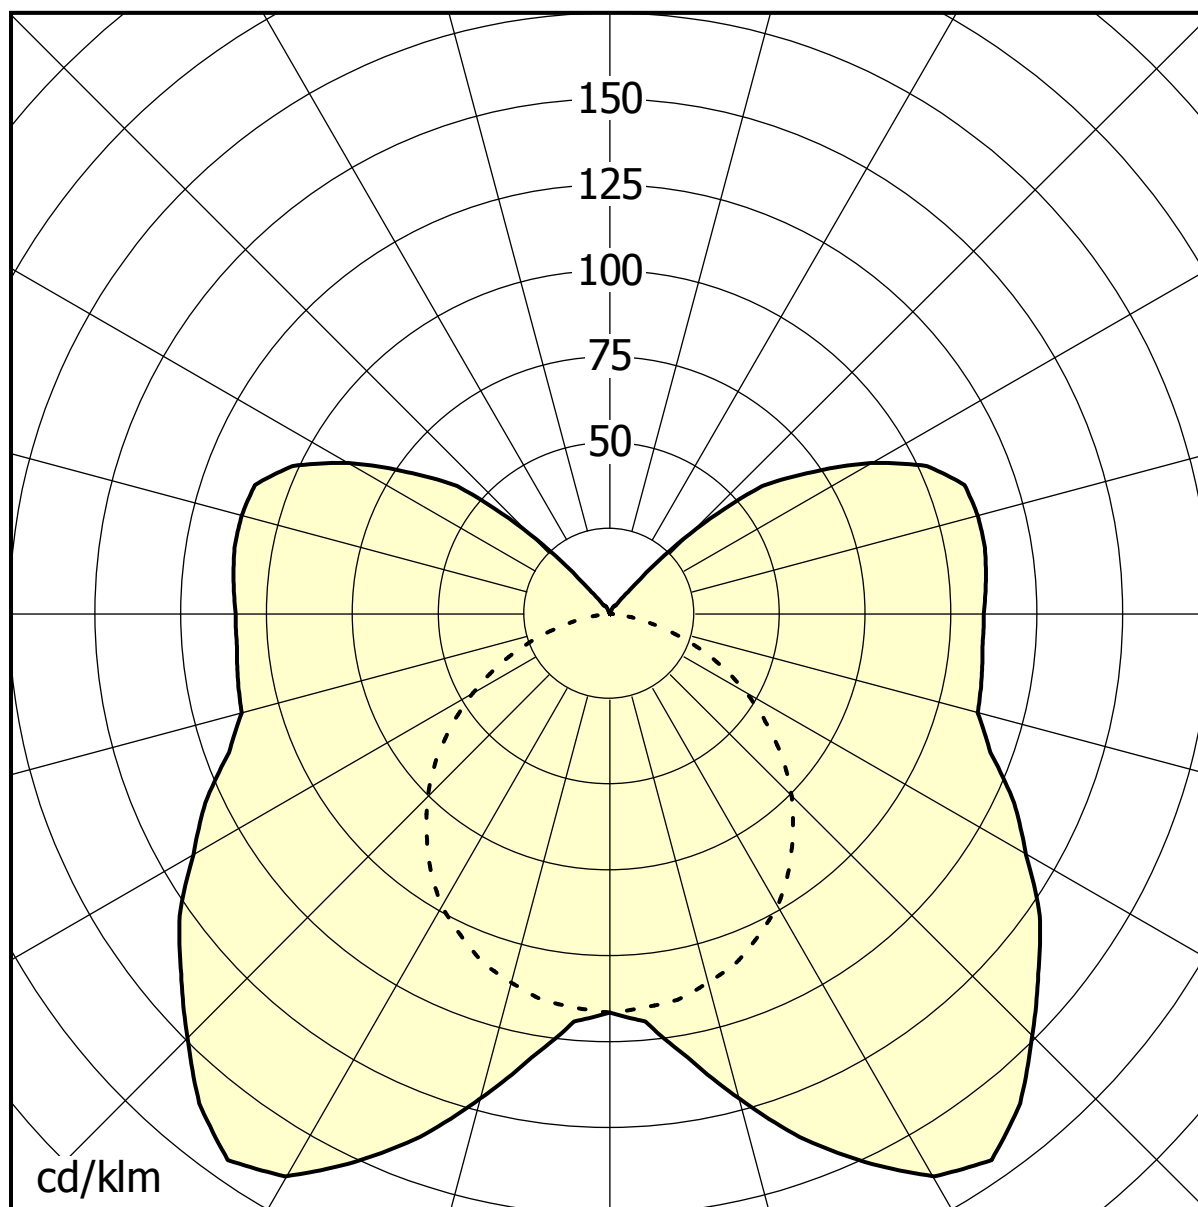

Zpracovatel  
Telefon  
Fax  
e-mail

**VYRTYCH a.s. AQUA 2x54W, IP67 Tube industry luminaire - diameter 70 mm / LVK  
(Polárně)**

Svítilno: VYRTYCH a.s. AQUA 2x54W, IP67 Tube industry luminaire - diameter 70 mm  
Žárovky: 2 x FQ 54 W/840 54W

Zpracovatel  
Telefon  
Fax  
e-mail

**VYRTYCH a.s. AQUA-I 1x28W, IP67 Tube industry luminaire - diameter 70 mm / LVK  
(Polárně)**

Svítilno: VYRTYCH a.s. AQUA-I 1x28W, IP67 Tube industry luminaire - diameter 70 mm  
Žárovky: 1 x FH 28 W/840 28W

Zpracovatel  
Telefon  
Fax  
e-mail

**VYRTYCH a.s. AQUA 36L 1x36W, IP67 Tube industry luminaire - diameter 70 mm / LVK  
(Polárně)**

Svítilno: VYRTYCH a.s. AQUA 36L 1x36W, IP67 Tube industry luminaire - diameter 70 mm  
Žárovky: 1 x L 36 W/840 36W